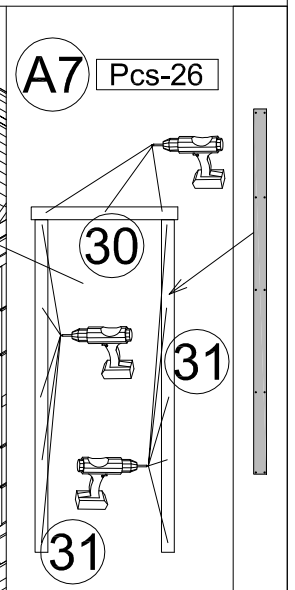

8. Sauna pod 2.4x4