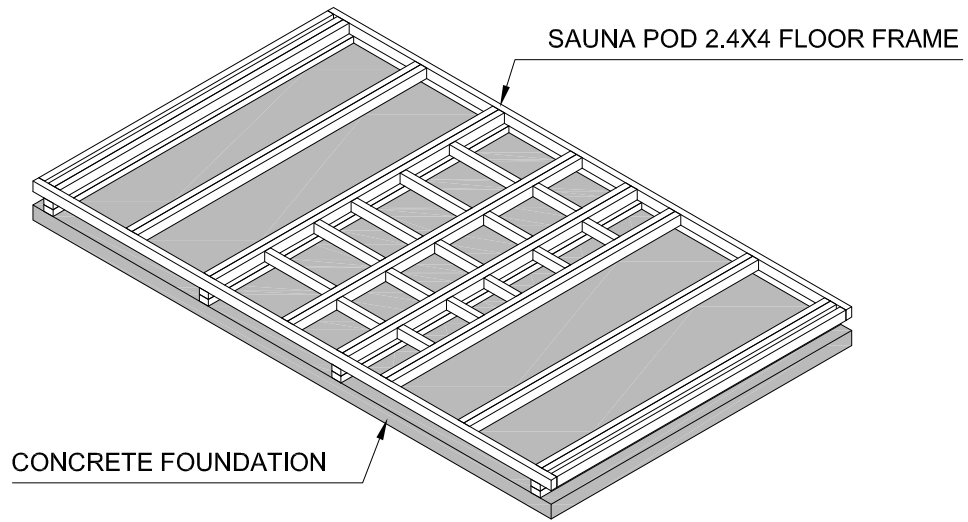

Sauna pod 2.4x4