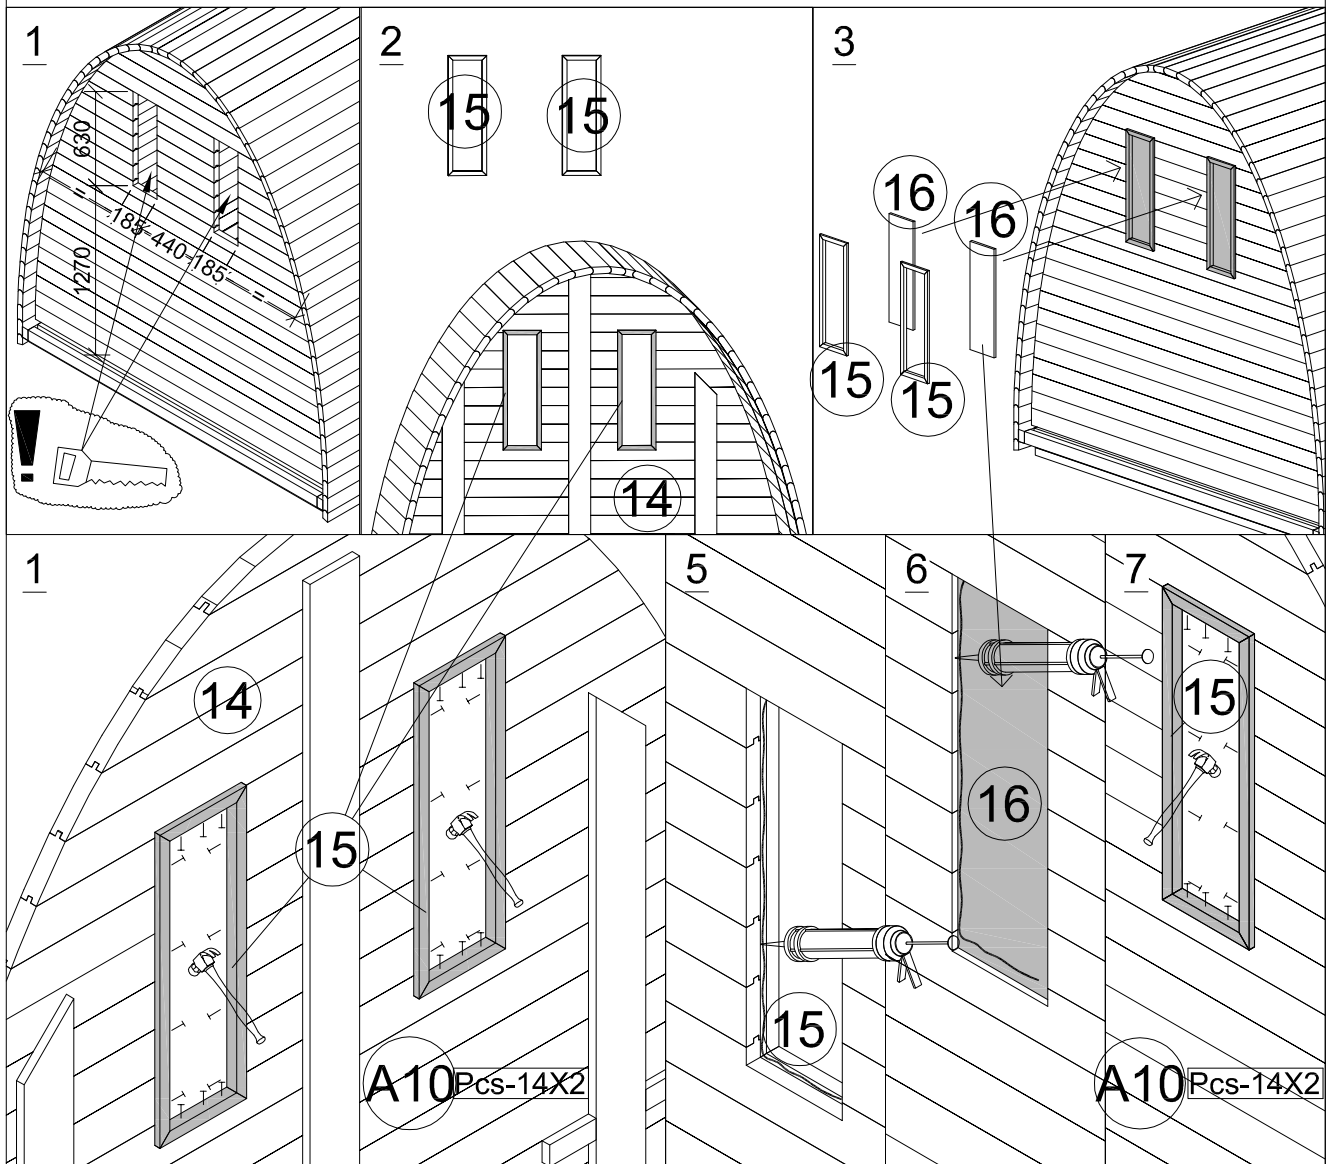

5. Sauna pod 2.4x4

No.		Detail	Psc.	Dimension (x,y,z) mm	
42			1	690x10x600	
43			1	900x10x600	
44			8	x45x2843	
45			2	95x18x2177	
46			1		
47			2	150x150x1000	
48			1	200x200x1164	
49			1		
50			1	500x1x500	
51			1	500x1x500	

6. Sauna pod 2.4x4

No.		Detail	Psc.	Dimension (x,y,z) mm
A0			2	70x3x6500
A1			2	180x3x4000
A2			1	500x3x4000
A3			180	317x3x1000
A4			130	5x100
A5			90	5x150
A6			200	4x60
A7			375	4x50
A8			40	4x35
A9			1800	2,5x20
A10			60	2,5x30
A11			90	4x70
A12			150	6x80
A13			20	5x30
A14			1	_____
A15			1	_____
A16			1	_____
A17			2	_____

Sauna pod 2.4x4

1. Sauna pod 2.4x4

1

2

2.Sauna pod 2.4x4

1

2

3. Sauna pod 2.4x4

4. Sauna pod 2.4x4

5. Sauna pod 2.4x4

6.Sauna pod 2.4x4

7. Sauna pod 2.4x4

1

2

A7 Pcs-26

3