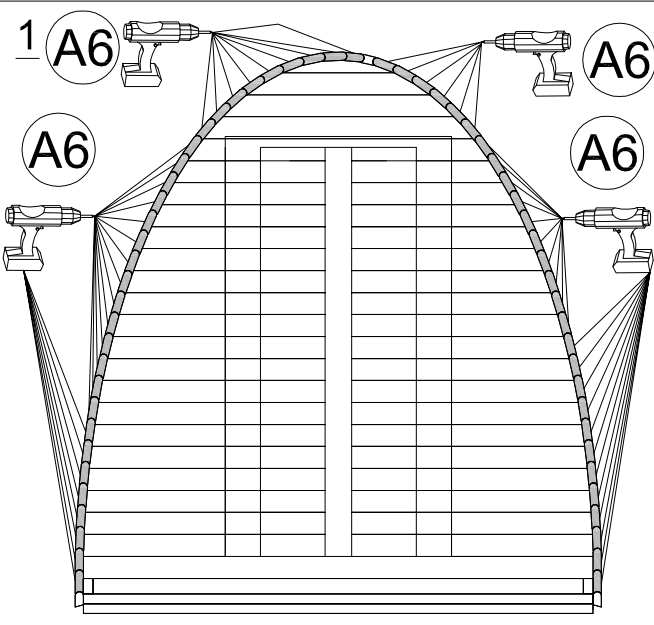

5. Sauna pod 2.4x4

No.		Detail	Psc.	Dimension (x,y,z) mm	
42			1	690x10x600	
43			1	900x10x600	
44			8	x45x2843	
45			2	95x18x2177	
46			1		
47			2	150x150x1000	
48			1	200x200x1164	
49			1		
50			1	500x1x500	
51			1	500x1x500	

6. Sauna pod 2.4x4

No.		Detail	Psc.	Dimension (x,y,z) mm
A0			2	70x3x6500
A1			2	180x3x4000
A2			1	500x3x4000
A3			180	317x3x1000
A4			130	5x100
A5			90	5x150
A6			200	4x60
A7			375	4x50
A8			40	4x35
A9			1800	2,5x20
A10			60	2,5x30
A11			90	4x70
A12			150	6x80
A13			20	5x30
A14			1	_____
A15			1	_____
A16			1	_____
A17			2	_____

Sauna pod 2.4x4

1. Sauna pod 2.4x4

1

2

2.Sauna pod 2.4x4

1

2

3. Sauna pod 2.4x4

4. Sauna pod 2.4x4

5. Sauna pod 2.4x4

6.Sauna pod 2.4x4

7. Sauna pod 2.4x4

1

2

A7 Pcs-26

3