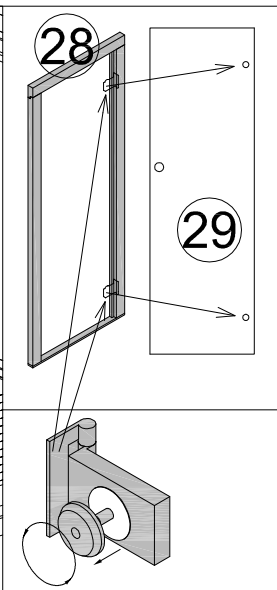

8. Sauna pod 2.4x4