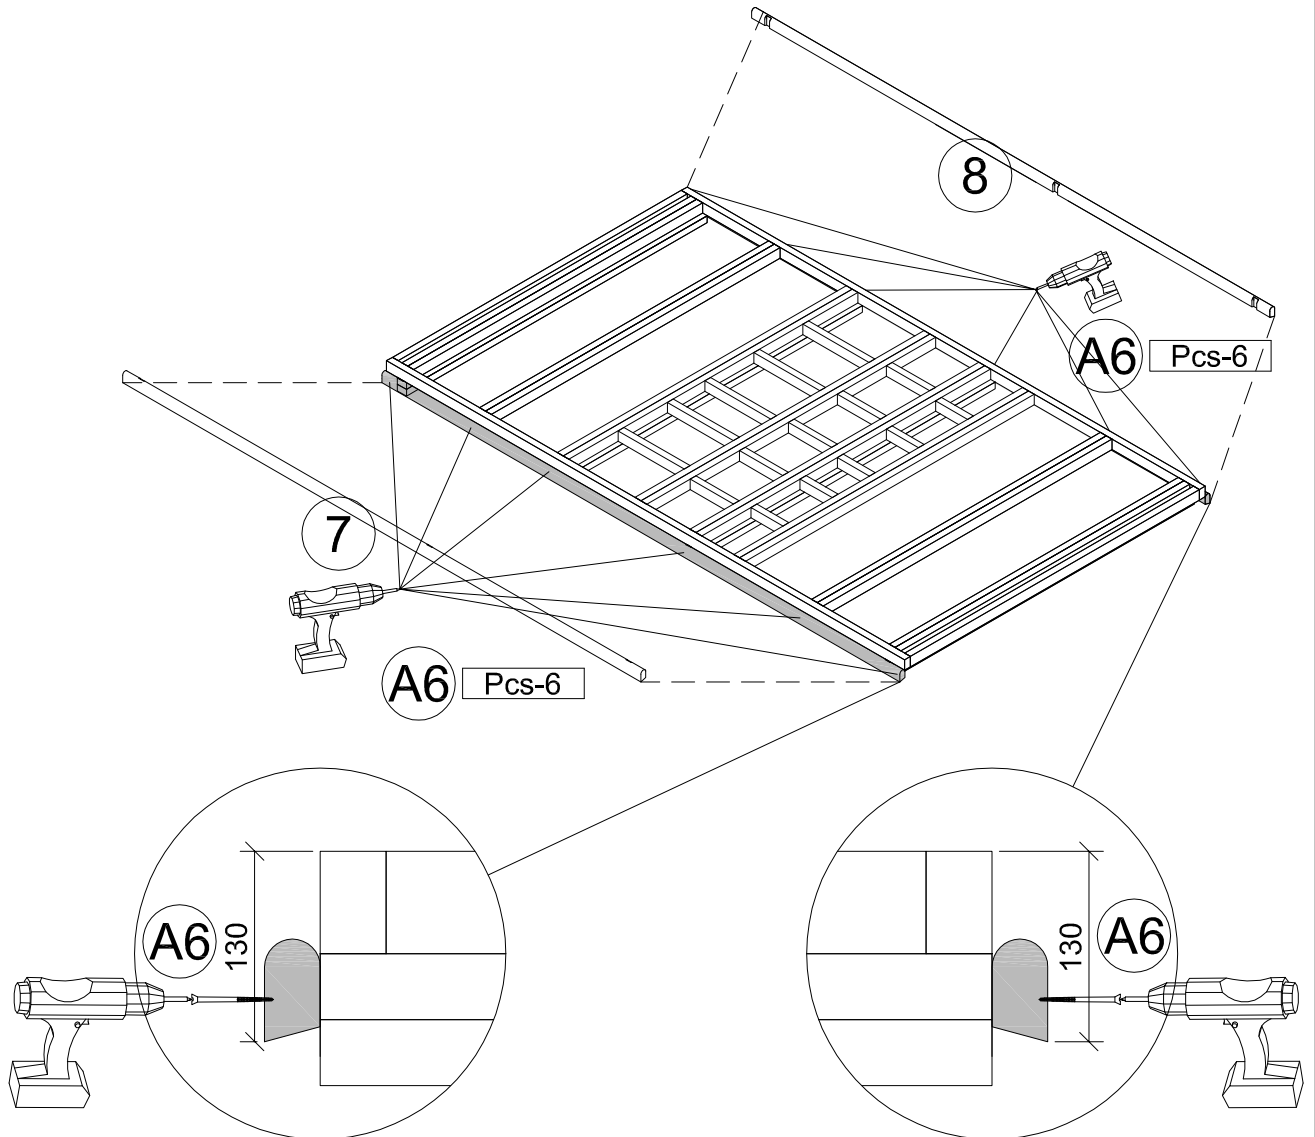

5. Sauna pod 2.4x4

No.		Detail	Psc.	Dimension (x,y,z) mm	
42			1	690x10x600	
43			1	900x10x600	
44			8	x45x2843	
45			2	95x18x2177	
46			1		
47			2	150x150x1000	
48			1	200x200x1164	
49			1		
50			1	500x1x500	
51			1	500x1x500	

6. Sauna pod 2.4x4

No.		Detail	Psc.	Dimension (x,y,z) mm
A0			2	70x3x6500
A1			2	180x3x4000
A2			1	500x3x4000
A3			180	317x3x1000
A4			130	5x100
A5			90	5x150
A6			200	4x60
A7			375	4x50
A8			40	4x35
A9			1800	2,5x20
A10			60	2,5x30
A11			90	4x70
A12			150	6x80
A13			20	5x30
A14			1	_____
A15			1	_____
A16			1	_____
A17			2	_____

Sauna pod 2.4x4

1. Sauna pod 2.4x4

1

2

2.Sauna pod 2.4x4

1

2

3. Sauna pod 2.4x4

4. Sauna pod 2.4x4

5. Sauna pod 2.4x4

6.Sauna pod 2.4x4

7. Sauna pod 2.4x4

1

2

A7 Pcs-26

3