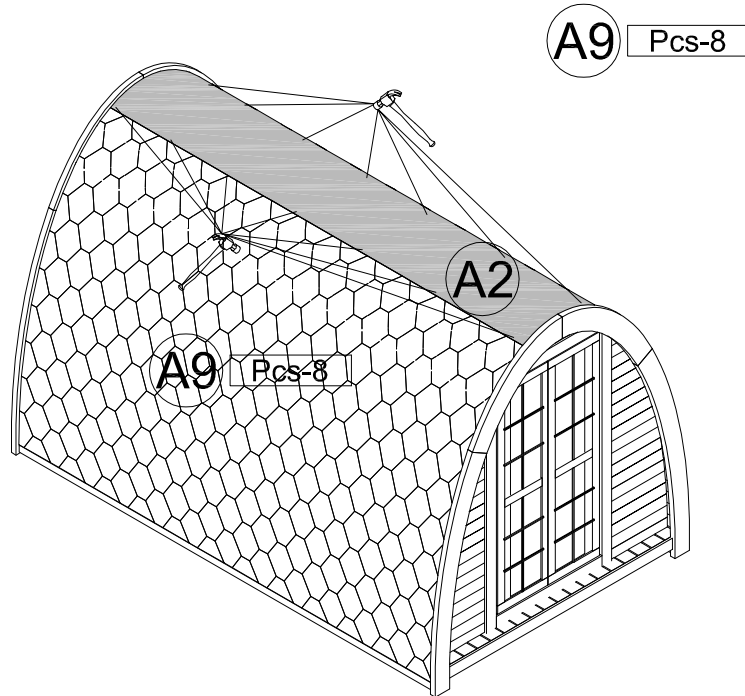

2. Sauna pod 2.4x4

No.		Detail	Psc.	Dimension (x,y,z) mm	
13			1	~2348x63x~2372	
14			1	~2348x56x~2372	
15			8	1. 665x24x24	
			8	2. 24x218x24	
16			2	186x631	
17			36	120x18x100	
18			2	120xx18x2177	

3. Sauna pod 2.4x4

4. Sauna pod 2.4x4

5. Sauna pod 2.4x4

6.Sauna pod 2.4x4

7. Sauna pod 2.4x4

1

2

A7 Pcs-26

3

A7 Pcs-26

8. Sauna pod 2.4x4

9. Sauna pod 2.4x4

10. Sauna pod 2.4x4

11. Sauna pod 2.4x4

12. Sauna pod 2.4x4

1

2

13. Sauna pod 2.4x4