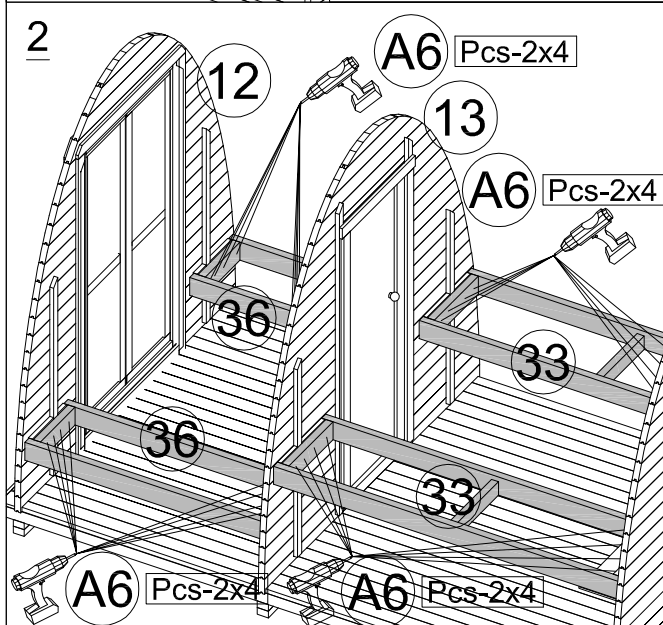

9. Sauna pod 2.4x4