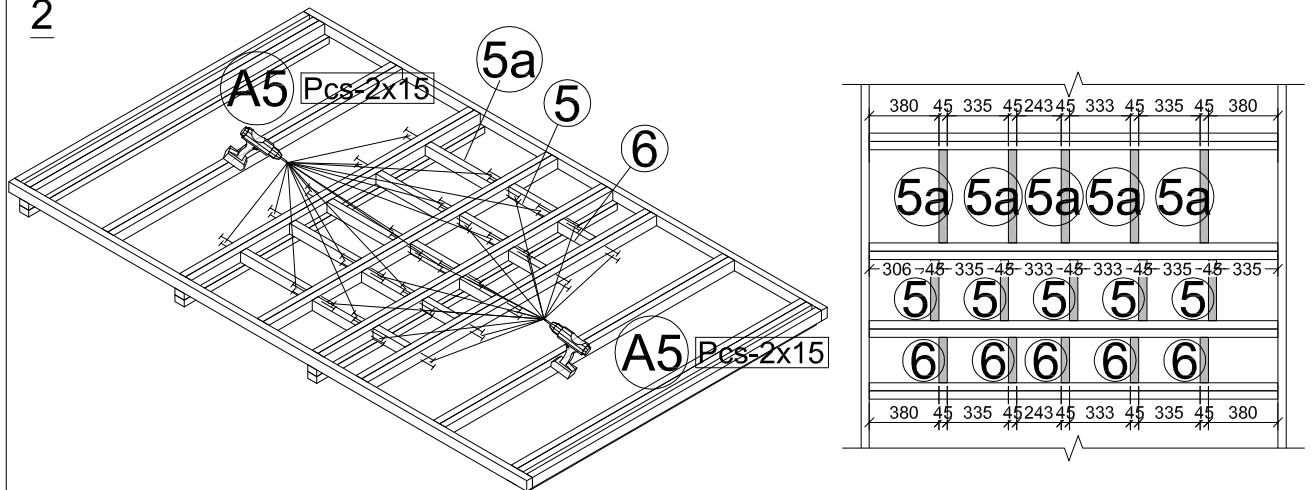

4. Sauna pod 2.4x4

No.		Detail	Psc.	Dimension (x,y,z) mm	
30			4	70x18x1815	
31			2	70x18x800	
32			1	120x25x1800	
33			2	570x120x2182	
34			4	85x28x2181	
35			2	560x56x2130	
36			2	470x120x1495	
37			4	85x28x1495	
38			2	465x56x1465	
39			2	301x250x1250	
40			6	80x38x200	
41			2	220x53x1490	

5. Sauna pod 2.4x4

No.		Detail	Psc.	Dimension (x,y,z) mm	
42			1	690x10x600	
43			1	900x10x600	
44			8	x45x2843	
45			2	95x18x2177	
46			1		
47			2	150x150x1000	
48			1	200x200x1164	
49			1		
50			1	500x1x500	
51			1	500x1x500	

6. Sauna pod 2.4x4

No.		Detail	Psc.	Dimension (x,y,z) mm
A0			2	70x3x6500
A1			2	180x3x4000
A2			1	500x3x4000
A3			180	317x3x1000
A4			130	5x100
A5			90	5x150
A6			200	4x60
A7			375	4x50
A8			40	4x35
A9			1800	2,5x20
A10			60	2,5x30
A11			90	4x70
A12			150	6x80
A13			20	5x30
A14			1	_____
A15			1	_____
A16			1	_____
A17			2	_____

Sauna pod 2.4x4

1. Sauna pod 2.4x4

1

2

2.Sauna pod 2.4x4

1

2

3. Sauna pod 2.4x4