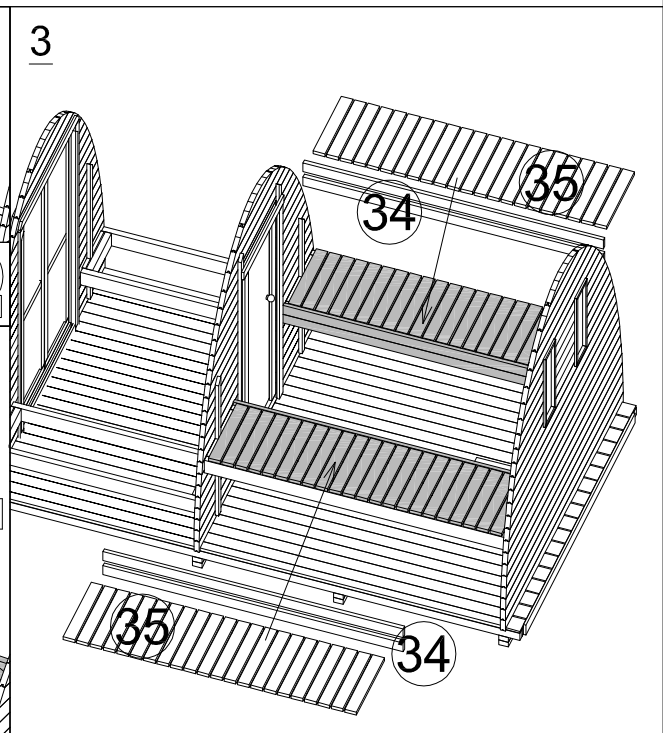

6. Sauna pod 2.4x4

No.		Detail	Psc.	Dimension (x,y,z) mm
A0			2	70x3x6500
A1			2	180x3x4000
A2			1	500x3x4000
A3			180	317x3x1000
A4			130	5x100
A5			90	5x150
A6			200	4x60
A7			375	4x50
A8			40	4x35
A9			1800	2,5x20
A10			60	2,5x30
A11			90	4x70
A12			150	6x80
A13			20	5x30
A14			1	_____
A15			1	_____
A16			1	_____
A17			2	_____

Sauna pod 2.4x4

1. Sauna pod 2.4x4

1

2

2.Sauna pod 2.4x4

1

2

3. Sauna pod 2.4x4

4. Sauna pod 2.4x4

5. Sauna pod 2.4x4

6.Sauna pod 2.4x4

7. Sauna pod 2.4x4

1

2

A7 Pcs-26

3

A7 Pcs-26

8. Sauna pod 2.4x4

9. Sauna pod 2.4x4

10. Sauna pod 2.4x4

11. Sauna pod 2.4x4

12. Sauna pod 2.4x4

1

2