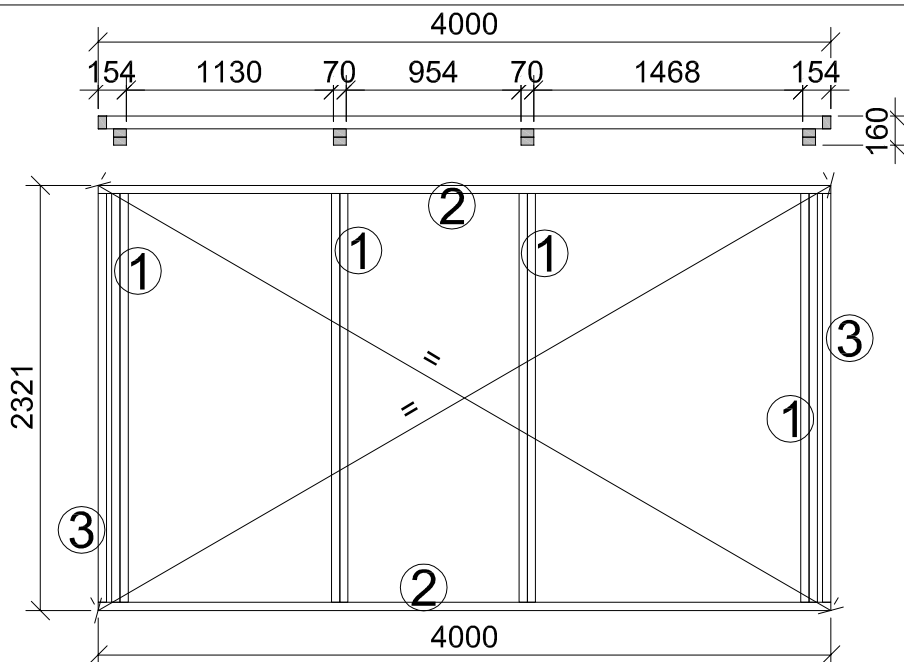

4. Sauna pod 2.4x4

No.		Detail	Psc.	Dimension (x,y,z) mm	
30			4	70x18x1815	
31			2	70x18x800	
32			1	120x25x1800	
33			2	570x120x2182	
34			4	85x28x2181	
35			2	560x56x2130	
36			2	470x120x1495	
37			4	85x28x1495	
38			2	465x56x1465	
39			2	301x250x1250	
40			6	80x38x200	
41			2	220x53x1490	

5. Sauna pod 2.4x4

No.		Detail	Psc.	Dimension (x,y,z) mm	
42			1	690x10x600	
43			1	900x10x600	
44			8	x45x2843	
45			2	95x18x2177	
46			1		
47			2	150x150x1000	
48			1	200x200x1164	
49			1		
50			1	500x1x500	
51			1	500x1x500	

6. Sauna pod 2.4x4

No.		Detail	Psc.	Dimension (x,y,z) mm
A0			2	70x3x6500
A1			2	180x3x4000
A2			1	500x3x4000
A3			180	317x3x1000
A4			130	5x100
A5			90	5x150
A6			200	4x60
A7			375	4x50
A8			40	4x35
A9			1800	2,5x20
A10			60	2,5x30
A11			90	4x70
A12			150	6x80
A13			20	5x30
A14			1	_____
A15			1	_____
A16			1	_____
A17			2	_____

Sauna pod 2.4x4

1. Sauna pod 2.4x4

1

2

2.Sauna pod 2.4x4

1

2

3. Sauna pod 2.4x4