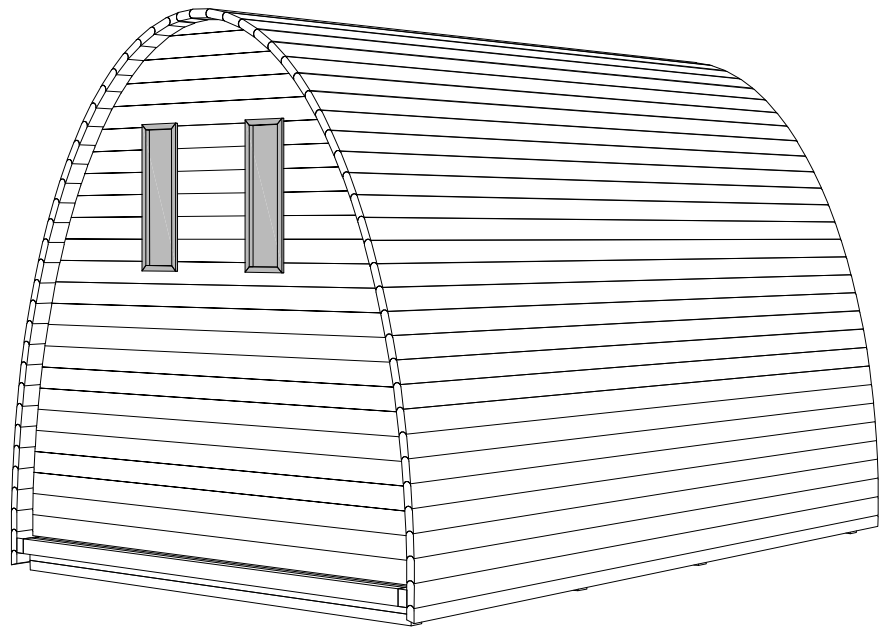

5. Sauna pod 2.4x4

No.		Detail	Psc.	Dimension (x,y,z) mm	
42			1	690x10x600	
43			1	900x10x600	
44			8	x45x2843	
45			2	95x18x2177	
46			1		
47			2	150x150x1000	
48			1	200x200x1164	
49			1		
50			1	500x1x500	
51			1	500x1x500	

6. Sauna pod 2.4x4

No.		Detail	Psc.	Dimension (x,y,z) mm
A0			2	70x3x6500
A1			2	180x3x4000
A2			1	500x3x4000
A3			180	317x3x1000
A4			130	5x100
A5			90	5x150
A6			200	4x60
A7			375	4x50
A8			40	4x35
A9			1800	2,5x20
A10			60	2,5x30
A11			90	4x70
A12			150	6x80
A13			20	5x30
A14			1	_____
A15			1	_____
A16			1	_____
A17			2	_____

Sauna pod 2.4x4

1. Sauna pod 2.4x4

1

2

2.Sauna pod 2.4x4

1

2

3. Sauna pod 2.4x4

4. Sauna pod 2.4x4

5. Sauna pod 2.4x4

6.Sauna pod 2.4x4

7. Sauna pod 2.4x4

1

2

A7 Pcs-26

3