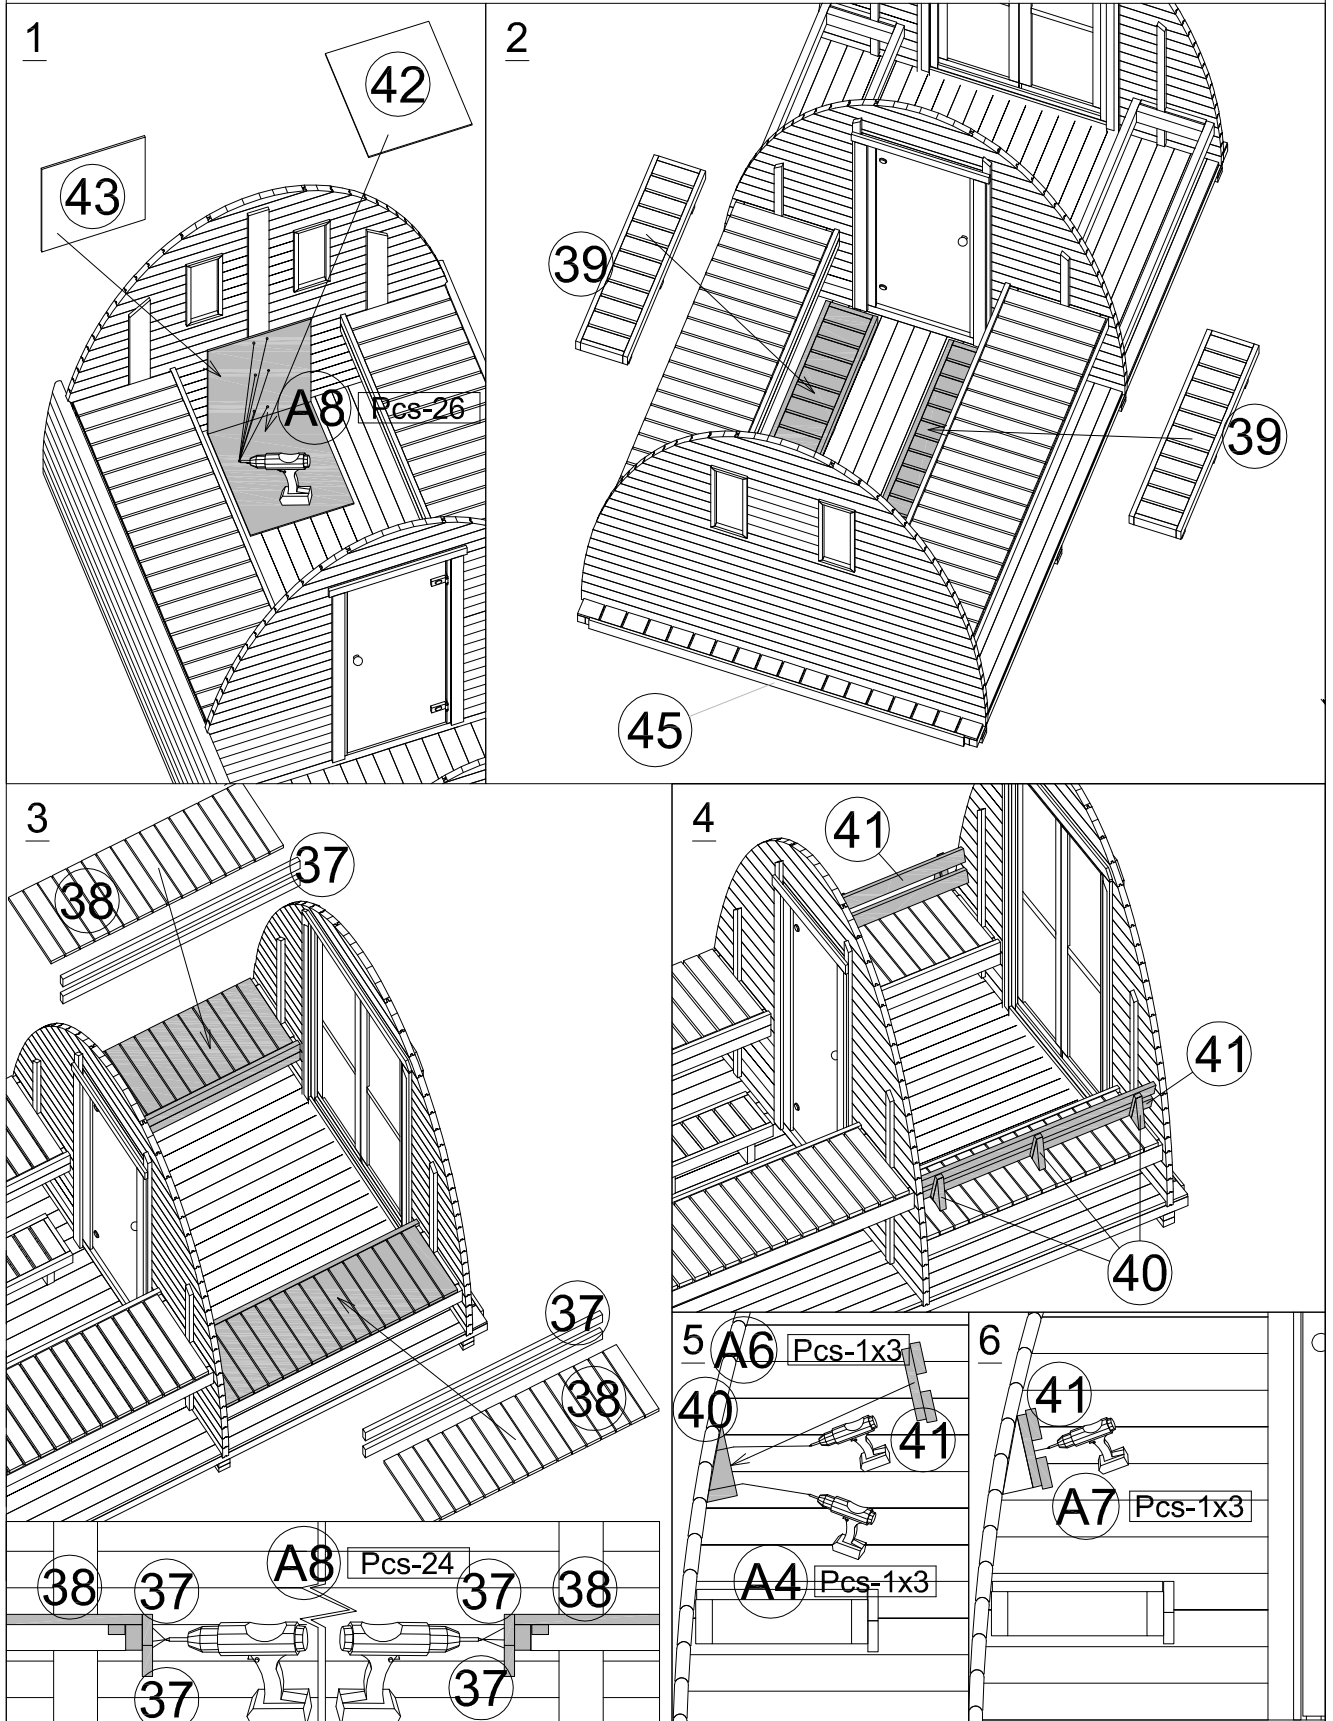

5. Sauna pod 2.4x4

No.		Detail	Psc.	Dimension (x,y,z) mm	
42			1	690x10x600	
43			1	900x10x600	
44			8	x45x2843	
45			2	95x18x2177	
46			1		
47			2	150x150x1000	
48			1	200x200x1164	
49			1		
50			1	500x1x500	
51			1	500x1x500	

4. Sauna pod 2.4x4

5. Sauna pod 2.4x4

6.Sauna pod 2.4x4

7. Sauna pod 2.4x4

1

2

A7 Pcs-26

3

A7 Pcs-26

8. Sauna pod 2.4x4

9. Sauna pod 2.4x4

10. Sauna pod 2.4x4

11. Sauna pod 2.4x4

12. Sauna pod 2.4x4

1

2

13. Sauna pod 2.4x4