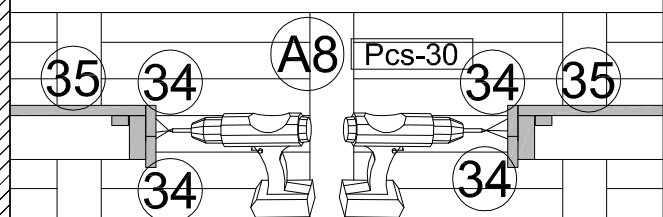

6. Sauna pod 2.4x4

No.		Detail	Psc.	Dimension (x,y,z) mm
A0			2	70x3x6500
A1			2	180x3x4000
A2			1	500x3x4000
A3			180	317x3x1000
A4			130	5x100
A5			90	5x150
A6			200	4x60
A7			375	4x50
A8			40	4x35
A9			1800	2,5x20
A10			60	2,5x30
A11			90	4x70
A12			150	6x80
A13			20	5x30
A14			1	_____
A15			1	_____
A16			1	_____
A17			2	_____

Sauna pod 2.4x4

1. Sauna pod 2.4x4

1

2

2.Sauna pod 2.4x4

1

2

3. Sauna pod 2.4x4

4. Sauna pod 2.4x4

5. Sauna pod 2.4x4

6.Sauna pod 2.4x4

7. Sauna pod 2.4x4

1

2

A7 Pcs-26

3

A7 Pcs-26

8. Sauna pod 2.4x4

9. Sauna pod 2.4x4

10. Sauna pod 2.4x4

11. Sauna pod 2.4x4

12. Sauna pod 2.4x4

1

2