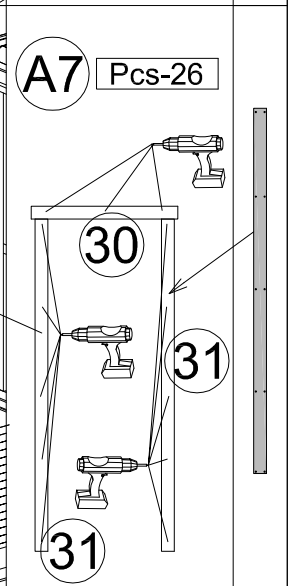

8. Sauna pod 2.4x4