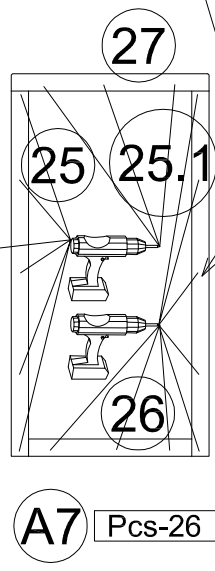

7. Sauna pod 2.4x4

1

2

A7 Pcs-26

3

A7 Pcs-26