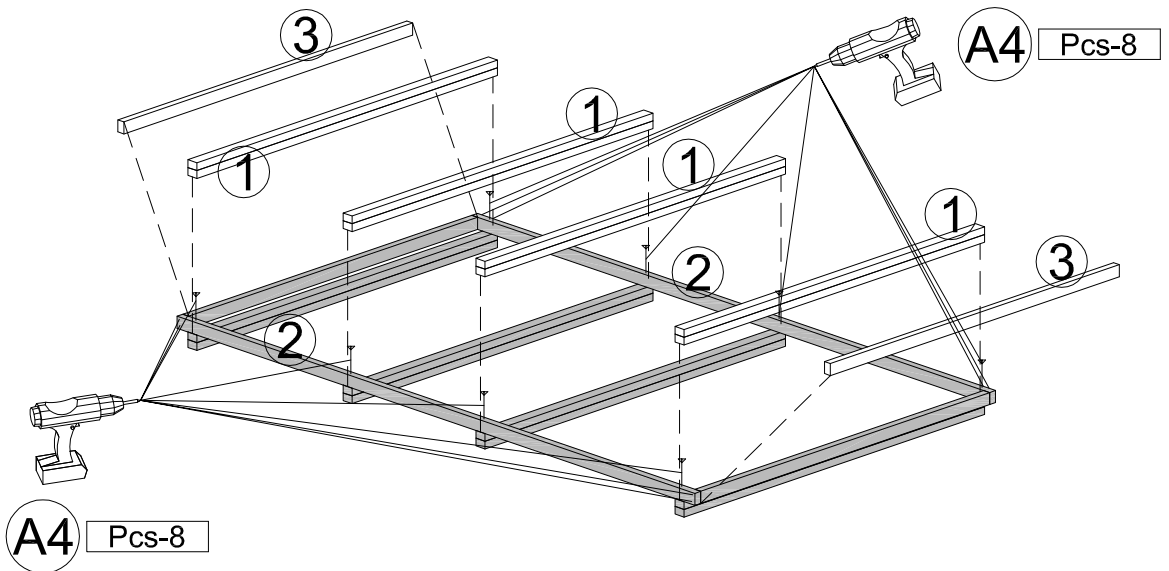

5. Sauna pod 2.4x4

No.		Detail	Psc.	Dimension (x,y,z) mm	
42			1	690x10x600	
43			1	900x10x600	
44			8	x45x2843	
45			2	95x18x2177	
46			1		
47			2	150x150x1000	
48			1	200x200x1164	
49			1		
50			1	500x1x500	
51			1	500x1x500	

6. Sauna pod 2.4x4

No.		Detail	Psc.	Dimension (x,y,z) mm
A0			2	70x3x6500
A1			2	180x3x4000
A2			1	500x3x4000
A3			180	317x3x1000
A4			130	5x100
A5			90	5x150
A6			200	4x60
A7			375	4x50
A8			40	4x35
A9			1800	2,5x20
A10			60	2,5x30
A11			90	4x70
A12			150	6x80
A13			20	5x30
A14			1	_____
A15			1	_____
A16			1	_____
A17			2	_____

Sauna pod 2.4x4

1. Sauna pod 2.4x4

1

2

2.Sauna pod 2.4x4

1

2

3. Sauna pod 2.4x4