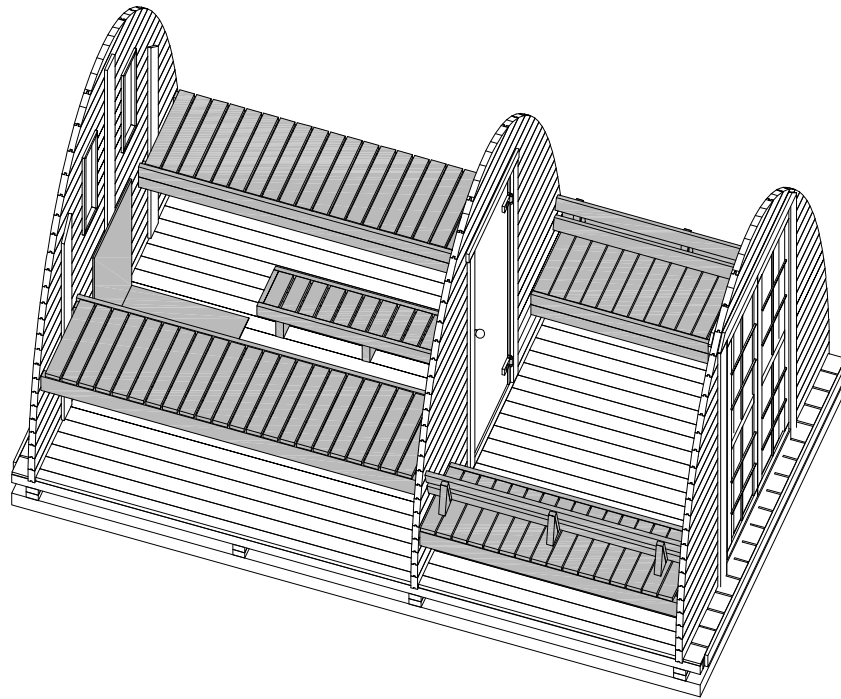

6. Sauna pod 2.4x4

No.		Detail	Psc.	Dimension (x,y,z) mm
A0			2	70x3x6500
A1			2	180x3x4000
A2			1	500x3x4000
A3			180	317x3x1000
A4			130	5x100
A5			90	5x150
A6			200	4x60
A7			375	4x50
A8			40	4x35
A9			1800	2,5x20
A10			60	2,5x30
A11			90	4x70
A12			150	6x80
A13			20	5x30
A14			1	_____
A15			1	_____
A16			1	_____
A17			2	_____

Sauna pod 2.4x4

1. Sauna pod 2.4x4

1

2

2.Sauna pod 2.4x4

1

2

3. Sauna pod 2.4x4

4. Sauna pod 2.4x4

5. Sauna pod 2.4x4

6.Sauna pod 2.4x4

7. Sauna pod 2.4x4

1

2

A7 Pcs-26

3

A7 Pcs-26

8. Sauna pod 2.4x4

9. Sauna pod 2.4x4

10. Sauna pod 2.4x4

11. Sauna pod 2.4x4

12. Sauna pod 2.4x4

1

2