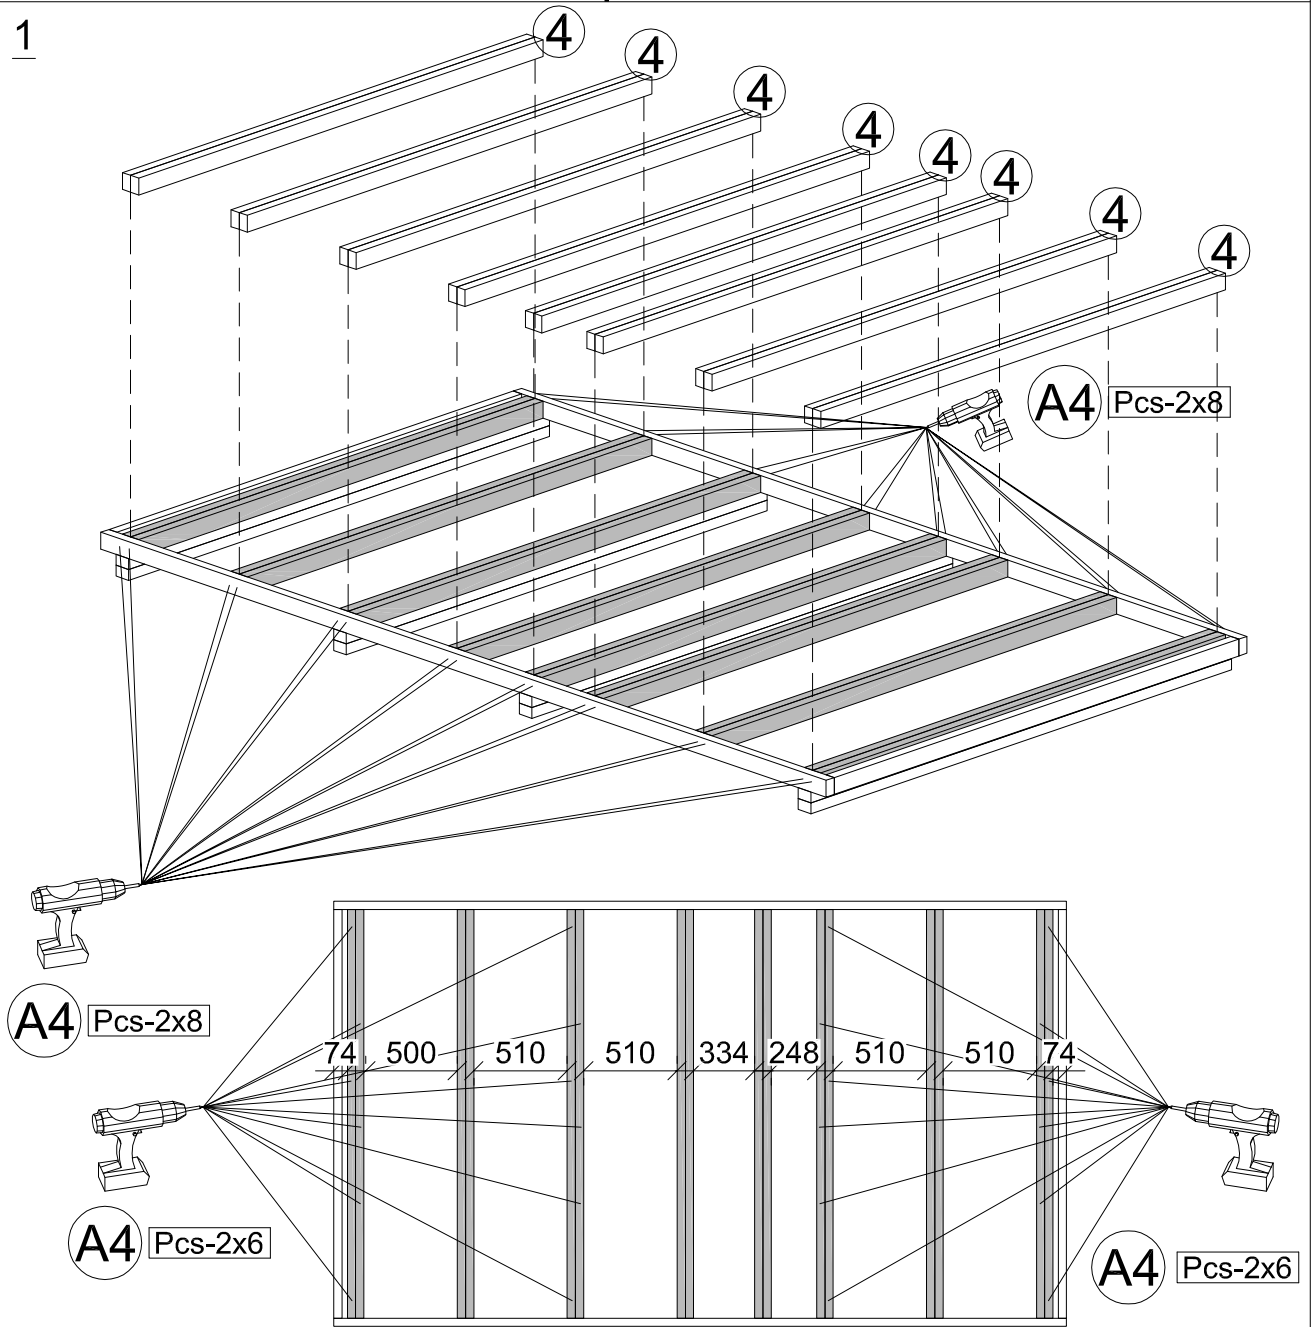

5. Sauna pod 2.4x4

No.		Detail	Psc.	Dimension (x,y,z) mm	
42			1	690x10x600	
43			1	900x10x600	
44			8	x45x2843	
45			2	95x18x2177	
46			1		
47			2	150x150x1000	
48			1	200x200x1164	
49			1		
50			1	500x1x500	
51			1	500x1x500	

6. Sauna pod 2.4x4

No.		Detail	Psc.	Dimension (x,y,z) mm
A0			2	70x3x6500
A1			2	180x3x4000
A2			1	500x3x4000
A3			180	317x3x1000
A4			130	5x100
A5			90	5x150
A6			200	4x60
A7			375	4x50
A8			40	4x35
A9			1800	2,5x20
A10			60	2,5x30
A11			90	4x70
A12			150	6x80
A13			20	5x30
A14			1	_____
A15			1	_____
A16			1	_____
A17			2	_____

Sauna pod 2.4x4

1. Sauna pod 2.4x4

1

2

2.Sauna pod 2.4x4

1

2

3. Sauna pod 2.4x4

4. Sauna pod 2.4x4

5. Sauna pod 2.4x4

6.Sauna pod 2.4x4

7. Sauna pod 2.4x4

1

2

A7 Pcs-26

3