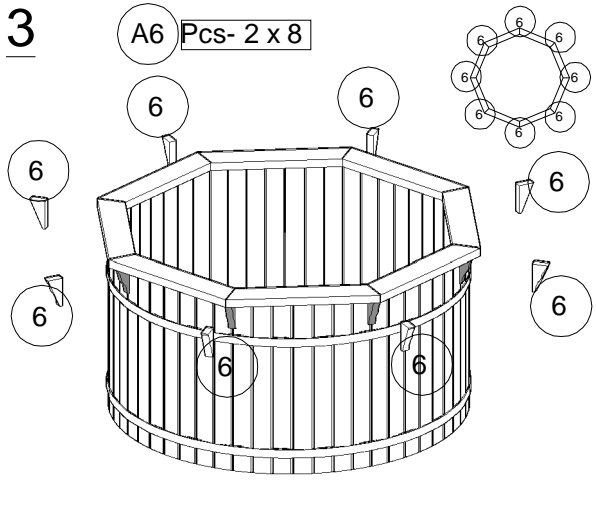

Hot tub 1.9

1. HOT TUB- 1.9

No.		Detail	Pcs	Dimention (x, y, z) mm
1			1	950 x 1900 x 38
2			1	958 x 1900 x 38
2.1			2	45 X 1300 x 70
2.2			1	45 X 1700 x 70
3			56	119 x 1000 x 38
4			2	_____
5			8	143 x 828 x 45
6			8	93 x 163 x 38
7			1	750 x 600 x 330
7.1			2	115 x 750
7.2			1	280 x 215
8			2	45 x 900 x 39
9			1	980 x 1600 x 18
10			6	200 x 240 x 95
11			3	95 x 710 x 38
12			3	95 x 610 x 38
13			2	95 x 760 x 38
14			2	95 x 710 x 38
15			2	145 x 750 x 45
16			2	68 x 620 x 38
17			1	145 x 500 x 45
18			2	145 x 410 x 45

1- Hot tub 1.9

1

2

3

A6 Pcs- 7

4

A3 Pcs- 14

2- Hot tub 1.9

1

3

4

2

5

6

3- Hot tub 1.9

4- Hot tub 1.9

6 - Hot tub - 1.9

1

3

2

4

7 Hot tub - 1.9