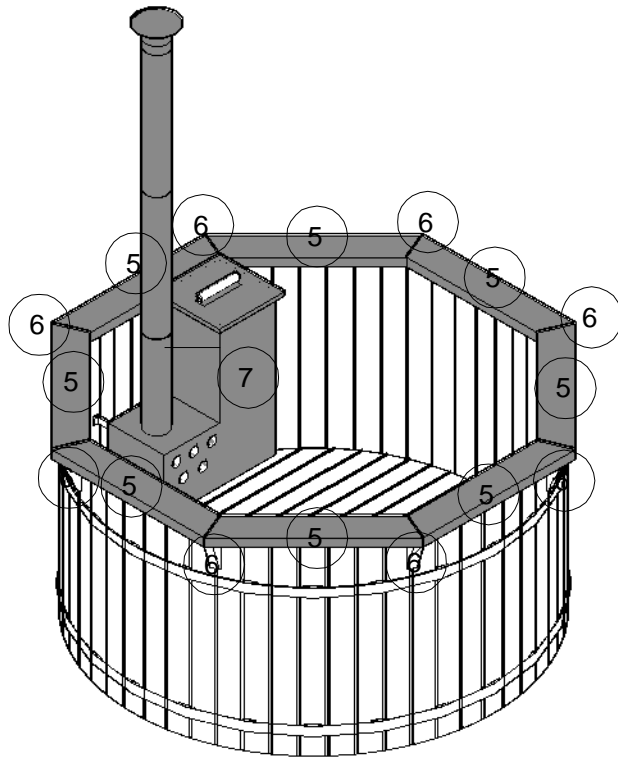

Hot tub 1.9

1. HOT TUB- 1.9

No.		Detail	Pcs	Dimention (x, y, z) mm
1			1	950 x 1900 x 38
2			1	958 x 1900 x 38
2.1			2	45 X 1300 x 70
2.2			1	45 X 1700 x 70
3			56	119 x 1000 x 38
4			2	_____
5			8	143 x 828 x 45
6			8	93 x 163 x 38
7			1	750 x 600 x 330
7.1			2	115 x 750
7.2			1	280 x 215
8			2	45 x 900 x 39
9			1	980 x 1600 x 18
10			6	200 x 240 x 95
11			3	95 x 710 x 38
12			3	95 x 610 x 38
13			2	95 x 760 x 38
14			2	95 x 710 x 38
15			2	145 x 750 x 45
16			2	68 x 620 x 38
17			1	145 x 500 x 45
18			2	145 x 410 x 45

1- Hot tub 1.9

1

2

3

A6 Pcs- 7

4

A3 Pcs- 14

2- Hot tub 1.9

1

3

4

2

5

6

3- Hot tub 1.9

4- Hot tub 1.9

6 - Hot tub - 1.9

1

3

2

4

7 Hot tub - 1.9