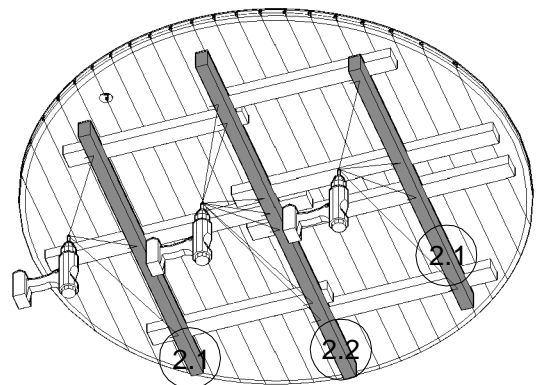

Hot tub 1.9

1. HOT TUB- 1.9

No.		Detail	Pcs	Dimention (x, y, z) mm
1			1	950 x 1900 x 38
2			1	958 x 1900 x 38
2.1			2	45 X 1300 x 70
2.2			1	45 X 1700 x 70
3			56	119 x 1000 x 38
4			2	_____
5			8	143 x 828 x 45
6			8	93 x 163 x 38
7			1	750 x 600 x 330
7.1			2	115 x 750
7.2			1	280 x 215
8			2	45 x 900 x 39
9			1	980 x 1600 x 18
10			6	200 x 240 x 95
11			3	95 x 710 x 38
12			3	95 x 610 x 38
13			2	95 x 760 x 38
14			2	95 x 710 x 38
15			2	145 x 750 x 45
16			2	68 x 620 x 38
17			1	145 x 500 x 45
18			2	145 x 410 x 45

1- Hot tub 1.9

1

2

3

A6 Pcs- 7

4

A3 Pcs- 14

2- Hot tub 1.9

1

3

4

2

5

6

3- Hot tub 1.9

4- Hot tub 1.9