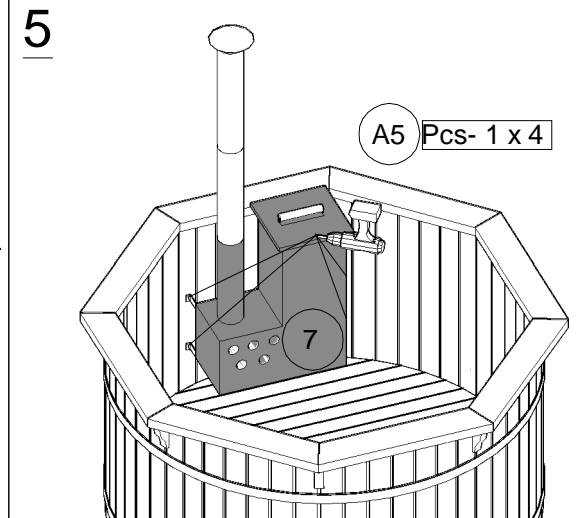

Hot tub 1.9

1. HOT TUB- 1.9

No.		Detail	Pcs	Dimention (x, y, z) mm
1			1	950 x 1900 x 38
2			1	958 x 1900 x 38
2.1			2	45 X 1300 x 70
2.2			1	45 X 1700 x 70
3			56	119 x 1000 x 38
4			2	_____
5			8	143 x 828 x 45
6			8	93 x 163 x 38
7			1	750 x 600 x 330
7.1			2	115 x 750
7.2			1	280 x 215
8			2	45 x 900 x 39
9			1	980 x 1600 x 18
10			6	200 x 240 x 95
11			3	95 x 710 x 38
12			3	95 x 610 x 38
13			2	95 x 760 x 38
14			2	95 x 710 x 38
15			2	145 x 750 x 45
16			2	68 x 620 x 38
17			1	145 x 500 x 45
18			2	145 x 410 x 45

1

3

4

2

5

6

3- Hot tub 1.9

4- Hot tub 1.9

6 - Hot tub - 1.9

1

3

2

4

7 Hot tub - 1.9