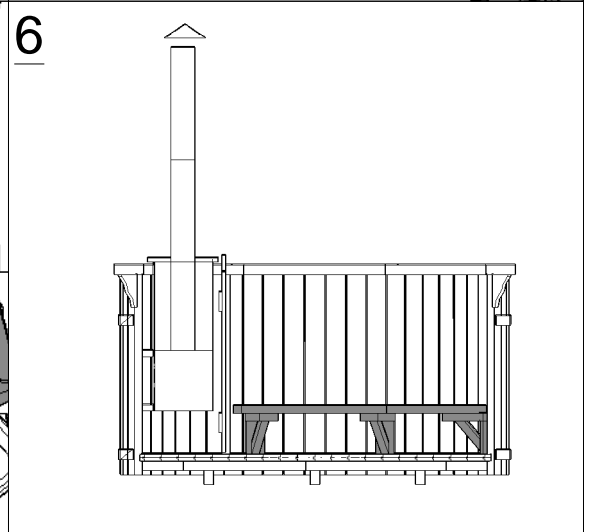

Hot tub 1.9

1. HOT TUB- 1.9

No.		Detail	Pcs	Dimention (x, y, z) mm
1			1	950 x 1900 x 38
2			1	958 x 1900 x 38
2.1			2	45 X 1300 x 70
2.2			1	45 X 1700 x 70
3			56	119 x 1000 x 38
4			2	_____
5			8	143 x 828 x 45
6			8	93 x 163 x 38
7			1	750 x 600 x 330
7.1			2	115 x 750
7.2			1	280 x 215
8			2	45 x 900 x 39
9			1	980 x 1600 x 18
10			6	200 x 240 x 95
11			3	95 x 710 x 38
12			3	95 x 610 x 38
13			2	95 x 760 x 38
14			2	95 x 710 x 38
15			2	145 x 750 x 45
16			2	68 x 620 x 38
17			1	145 x 500 x 45
18			2	145 x 410 x 45

1

3

4

2

5

6

3- Hot tub 1.9

4- Hot tub 1.9

6 - Hot tub - 1.9

1

3

2

4

7 Hot tub - 1.9