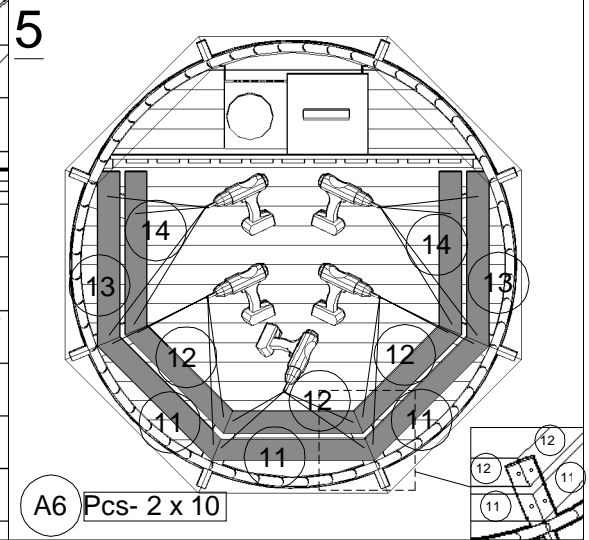

Hot tub 1.9

1. HOT TUB- 1.9

No.		Detail	Pcs	Dimention (x, y, z) mm
1			1	950 x 1900 x 38
2			1	958 x 1900 x 38
2.1			2	45 X 1300 x 70
2.2			1	45 X 1700 x 70
3			56	119 x 1000 x 38
4			2	_____
5			8	143 x 828 x 45
6			8	93 x 163 x 38
7			1	750 x 600 x 330
7.1			2	115 x 750
7.2			1	280 x 215
8			2	45 x 900 x 39
9			1	980 x 1600 x 18
10			6	200 x 240 x 95
11			3	95 x 710 x 38
12			3	95 x 610 x 38
13			2	95 x 760 x 38
14			2	95 x 710 x 38
15			2	145 x 750 x 45
16			2	68 x 620 x 38
17			1	145 x 500 x 45
18			2	145 x 410 x 45

1- Hot tub 1.9

1

2

3

A6 Pcs- 7

4

A3 Pcs- 14

2- Hot tub 1.9

1

3

4

2

5

6

3- Hot tub 1.9

4- Hot tub 1.9

6 - Hot tub - 1.9

1

3

2

4

7 Hot tub - 1.9