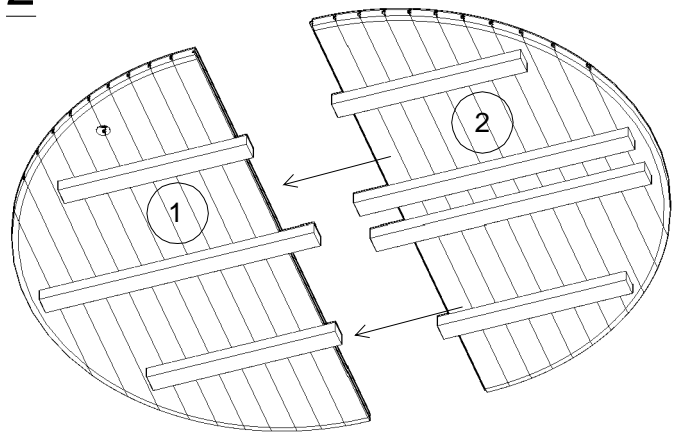

Hot tub 1.9

1. HOT TUB- 1.9

No.		Detail	Pcs	Dimention (x, y, z) mm
1			1	950 x 1900 x 38
2			1	958 x 1900 x 38
2.1			2	45 X 1300 x 70
2.2			1	45 X 1700 x 70
3			56	119 x 1000 x 38
4			2	_____
5			8	143 x 828 x 45
6			8	93 x 163 x 38
7			1	750 x 600 x 330
7.1			2	115 x 750
7.2			1	280 x 215
8			2	45 x 900 x 39
9			1	980 x 1600 x 18
10			6	200 x 240 x 95
11			3	95 x 710 x 38
12			3	95 x 610 x 38
13			2	95 x 760 x 38
14			2	95 x 710 x 38
15			2	145 x 750 x 45
16			2	68 x 620 x 38
17			1	145 x 500 x 45
18			2	145 x 410 x 45

1- Hot tub 1.9

1

2

3

A6 Pcs- 7

4

A3 Pcs- 14

2- Hot tub 1.9