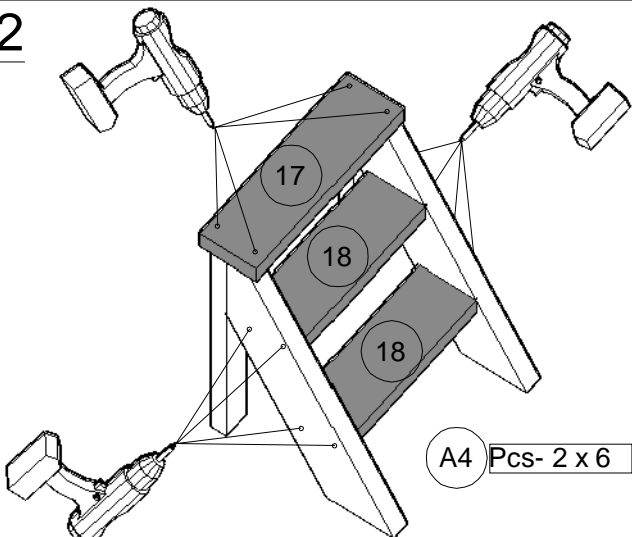

Hot tub 1.9

1. HOT TUB- 1.9

No.		Detail	Pcs	Dimention (x, y, z) mm
1			1	950 x 1900 x 38
2			1	958 x 1900 x 38
2.1			2	45 X 1300 x 70
2.2			1	45 X 1700 x 70
3			56	119 x 1000 x 38
4			2	_____
5			8	143 x 828 x 45
6			8	93 x 163 x 38
7			1	750 x 600 x 330
7.1			2	115 x 750
7.2			1	280 x 215
8			2	45 x 900 x 39
9			1	980 x 1600 x 18
10			6	200 x 240 x 95
11			3	95 x 710 x 38
12			3	95 x 610 x 38
13			2	95 x 760 x 38
14			2	95 x 710 x 38
15			2	145 x 750 x 45
16			2	68 x 620 x 38
17			1	145 x 500 x 45
18			2	145 x 410 x 45

6 - Hot tub - 1.9

1

3

2

4

7 Hot tub - 1.9