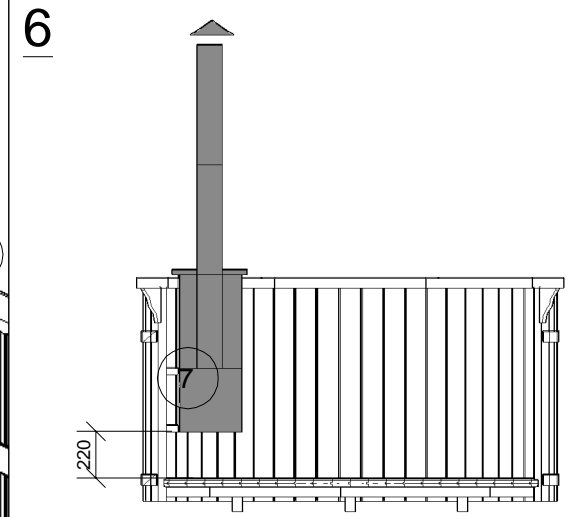

Hot tub 1.9

1. HOT TUB- 1.9

No.		Detail	Pcs	Dimention (x, y, z) mm
1			1	950 x 1900 x 38
2			1	958 x 1900 x 38
2.1			2	45 X 1300 x 70
2.2			1	45 X 1700 x 70
3			56	119 x 1000 x 38
4			2	_____
5			8	143 x 828 x 45
6			8	93 x 163 x 38
7			1	750 x 600 x 330
7.1			2	115 x 750
7.2			1	280 x 215
8			2	45 x 900 x 39
9			1	980 x 1600 x 18
10			6	200 x 240 x 95
11			3	95 x 710 x 38
12			3	95 x 610 x 38
13			2	95 x 760 x 38
14			2	95 x 710 x 38
15			2	145 x 750 x 45
16			2	68 x 620 x 38
17			1	145 x 500 x 45
18			2	145 x 410 x 45

1

3

4

2

5

6

3- Hot tub 1.9

4- Hot tub 1.9

6 - Hot tub - 1.9

1

3

2

4

7 Hot tub - 1.9