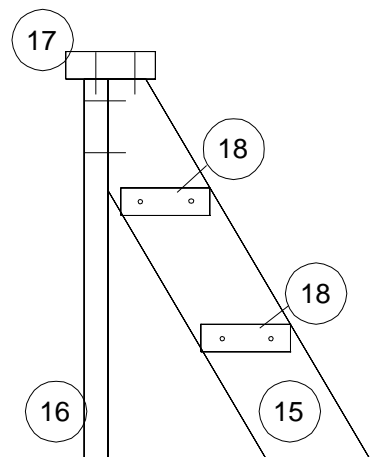

Hot tub 1.9

1. HOT TUB- 1.9

No.		Detail	Pcs	Dimention (x, y, z) mm
1			1	950 x 1900 x 38
2			1	958 x 1900 x 38
2.1			2	45 X 1300 x 70
2.2			1	45 X 1700 x 70
3			56	119 x 1000 x 38
4			2	_____
5			8	143 x 828 x 45
6			8	93 x 163 x 38
7			1	750 x 600 x 330
7.1			2	115 x 750
7.2			1	280 x 215
8			2	45 x 900 x 39
9			1	980 x 1600 x 18
10			6	200 x 240 x 95
11			3	95 x 710 x 38
12			3	95 x 610 x 38
13			2	95 x 760 x 38
14			2	95 x 710 x 38
15			2	145 x 750 x 45
16			2	68 x 620 x 38
17			1	145 x 500 x 45
18			2	145 x 410 x 45

1

3

4

2

5

6

3- Hot tub 1.9

4- Hot tub 1.9

6 - Hot tub - 1.9

1

3

2

4

7 Hot tub - 1.9