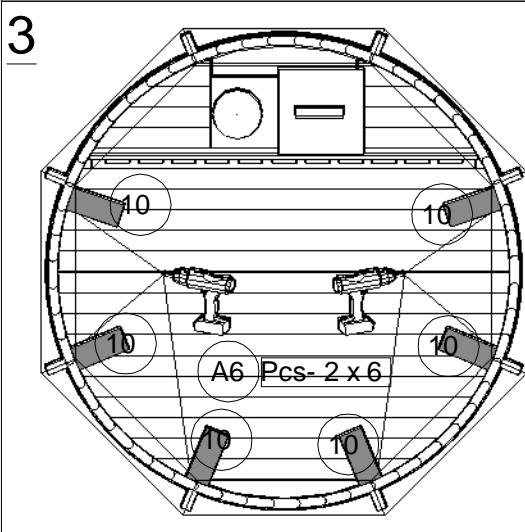

Hot tub 1.9

1. HOT TUB- 1.9

No.		Detail	Pcs	Dimention (x, y, z) mm
1			1	950 x 1900 x 38
2			1	958 x 1900 x 38
2.1			2	45 X 1300 x 70
2.2			1	45 X 1700 x 70
3			56	119 x 1000 x 38
4			2	_____
5			8	143 x 828 x 45
6			8	93 x 163 x 38
7			1	750 x 600 x 330
7.1			2	115 x 750
7.2			1	280 x 215
8			2	45 x 900 x 39
9			1	980 x 1600 x 18
10			6	200 x 240 x 95
11			3	95 x 710 x 38
12			3	95 x 610 x 38
13			2	95 x 760 x 38
14			2	95 x 710 x 38
15			2	145 x 750 x 45
16			2	68 x 620 x 38
17			1	145 x 500 x 45
18			2	145 x 410 x 45

1- Hot tub 1.9

1

2

3

A6 Pcs- 7

4

A3 Pcs- 14

2- Hot tub 1.9

1

3

4

2

5

6

3- Hot tub 1.9

4- Hot tub 1.9

6 - Hot tub - 1.9

1

3

2

4

7 Hot tub - 1.9