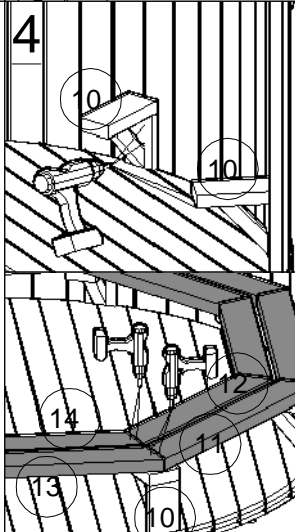

Hot tub 1.9

1. HOT TUB- 1.9

No.		Detail	Pcs	Dimention (x, y, z) mm
1			1	950 x 1900 x 38
2			1	958 x 1900 x 38
2.1			2	45 X 1300 x 70
2.2			1	45 X 1700 x 70
3			56	119 x 1000 x 38
4			2	_____
5			8	143 x 828 x 45
6			8	93 x 163 x 38
7			1	750 x 600 x 330
7.1			2	115 x 750
7.2			1	280 x 215
8			2	45 x 900 x 39
9			1	980 x 1600 x 18
10			6	200 x 240 x 95
11			3	95 x 710 x 38
12			3	95 x 610 x 38
13			2	95 x 760 x 38
14			2	95 x 710 x 38
15			2	145 x 750 x 45
16			2	68 x 620 x 38
17			1	145 x 500 x 45
18			2	145 x 410 x 45

1

3

4

2

5

6

3- Hot tub 1.9

4- Hot tub 1.9