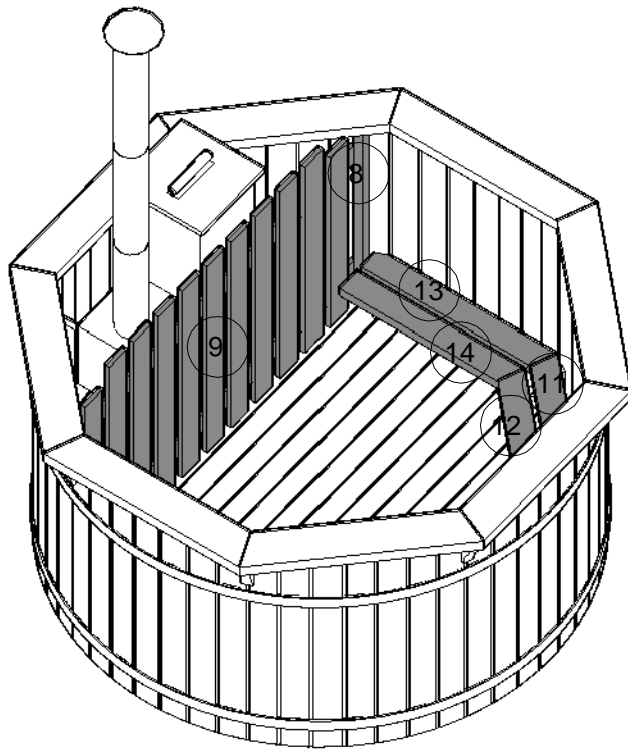

Hot tub 1.9

1. HOT TUB- 1.9

No.		Detail	Pcs	Dimention (x, y, z) mm
1			1	950 x 1900 x 38
2			1	958 x 1900 x 38
2.1			2	45 X 1300 x 70
2.2			1	45 X 1700 x 70
3			56	119 x 1000 x 38
4			2	_____
5			8	143 x 828 x 45
6			8	93 x 163 x 38
7			1	750 x 600 x 330
7.1			2	115 x 750
7.2			1	280 x 215
8			2	45 x 900 x 39
9			1	980 x 1600 x 18
10			6	200 x 240 x 95
11			3	95 x 710 x 38
12			3	95 x 610 x 38
13			2	95 x 760 x 38
14			2	95 x 710 x 38
15			2	145 x 750 x 45
16			2	68 x 620 x 38
17			1	145 x 500 x 45
18			2	145 x 410 x 45

1- Hot tub 1.9

1

2

3

A6 Pcs- 7

4

A3 Pcs- 14

2- Hot tub 1.9

1

3

4

2

5

6

3- Hot tub 1.9

4- Hot tub 1.9

6 - Hot tub - 1.9

1

3

2

4

7 Hot tub - 1.9