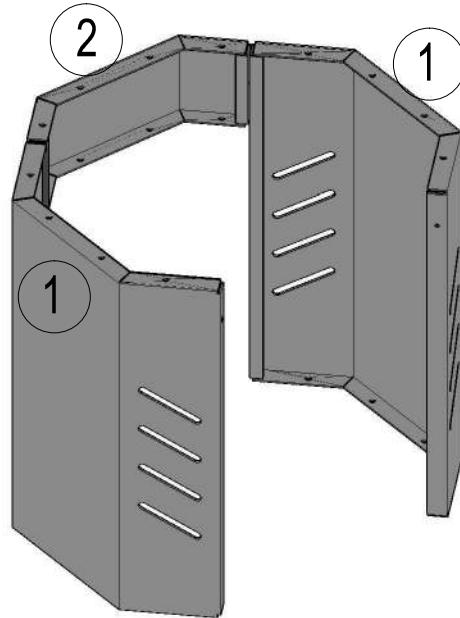

1. Viking grill