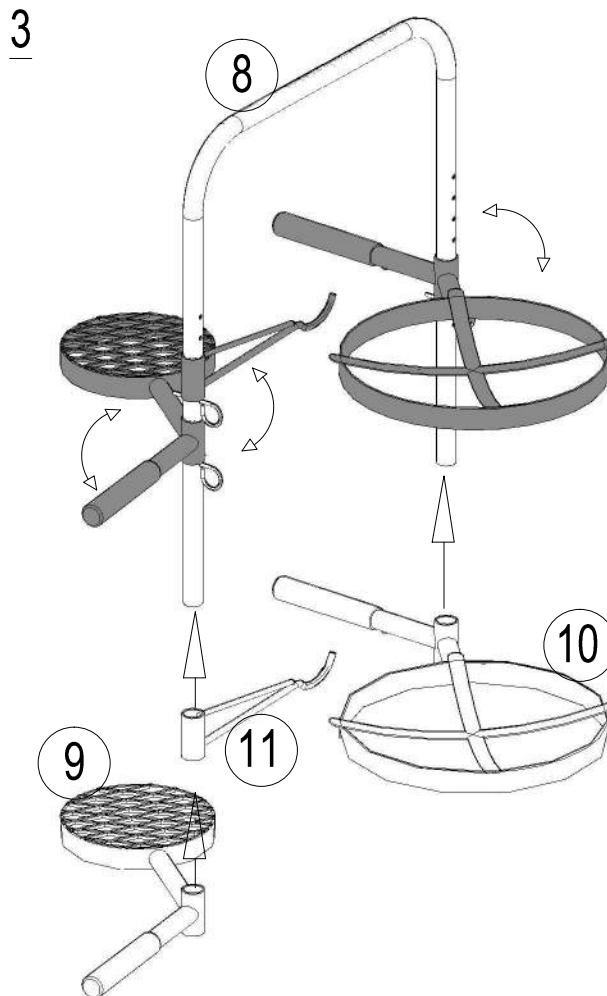

4. Viking grill