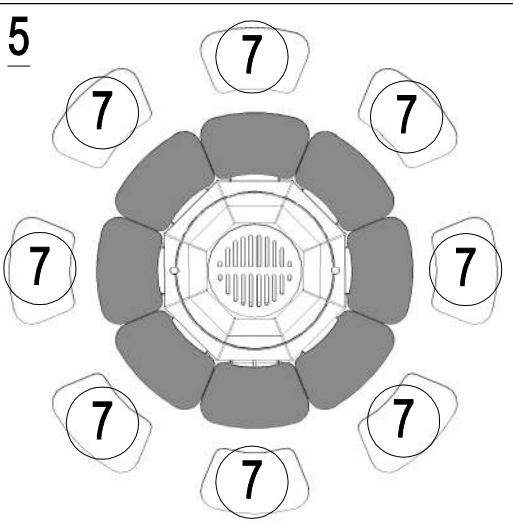

3. Viking grill