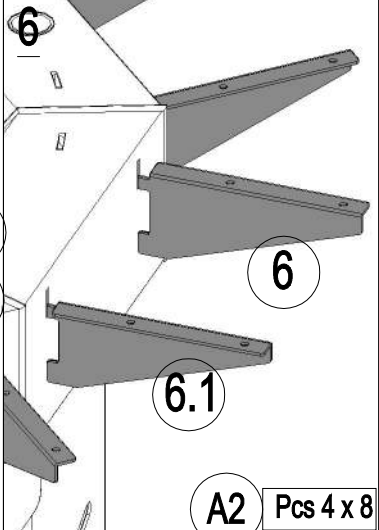

3. Viking grill