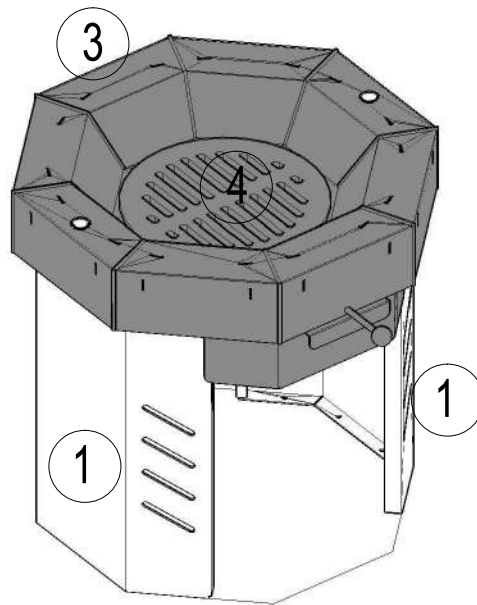

2.Viking grill