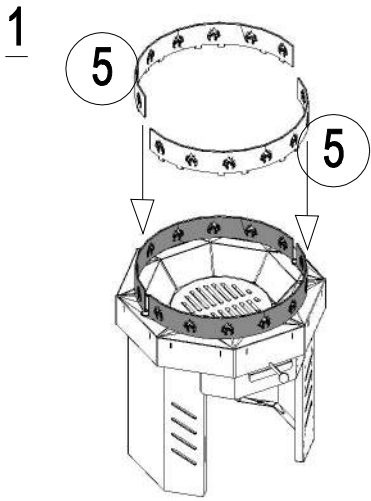

3. Viking grill