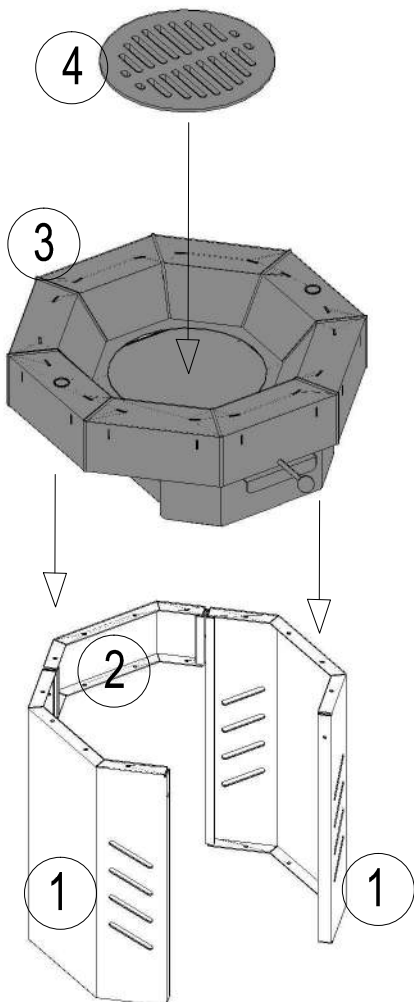

# 1. VIKING GRILL

No.		Detail	Pcs	Dimension ( x, y, z ) mm
1			2	510 x 405 x 110
2			1	117 x 350 x 85
3			1	608 x 608 x 222
4			1	Ø319 x 15
5			2	90 x 543 x 255
6			8	59 x 160 x 15
6.1			8	59 x 160 x 15
7			8	222 x 365 x 19
8			1	660 x 571 x Ø24
9			1	199 x 459 x 30
10			1	350 x 553 x 30

## 2. VIKING GRILL

No.		Detail	Pcs	Dimension ( x, y, z ) mm	
11			1	60 x 320 x 8	
12			2	ø30 x 202	
13			1	625 x ø883	
14			1	900 x ø317	
15			1	900 x ø308	
16			1	396 x 500 x 500	
17			1	ø614 x 1	
18			1	ø354 x 643 x 15	

# 1. Viking grill

1

A1 Pcs 1 x 2    A10 Pcs 2 x 2    A7 Pcs 1 x 2

2

## 2.Viking grill

1

2

A1 Pcs 1 x 12

A10 Pcs 2 x 12

A7 Pcs 1 x 12