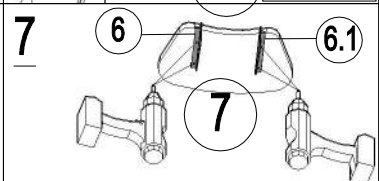

3. Viking grill