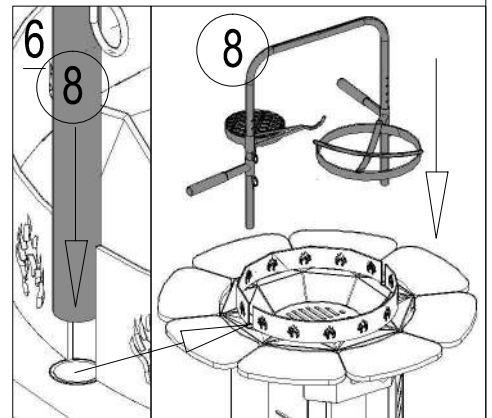

4. Viking grill