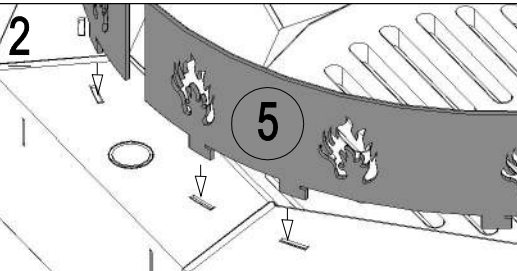

3. Viking grill