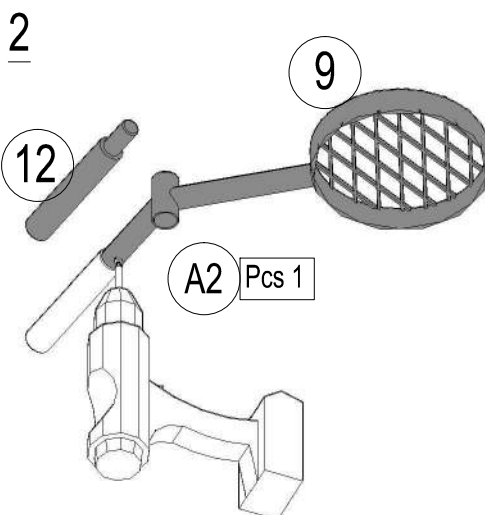

4. Viking grill