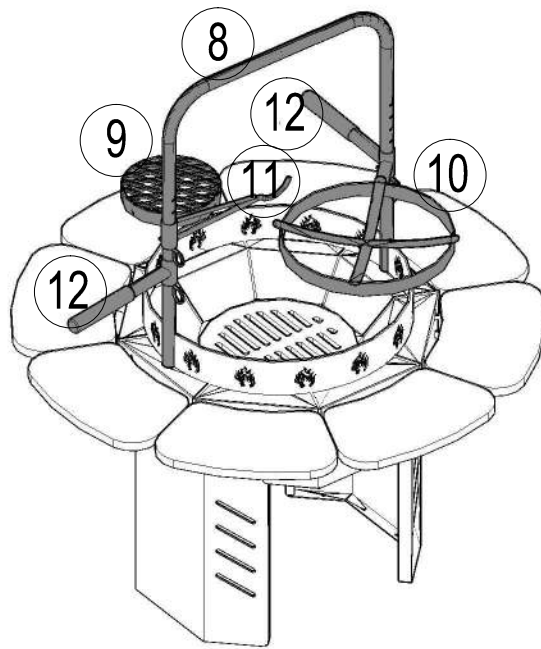

4. Viking grill