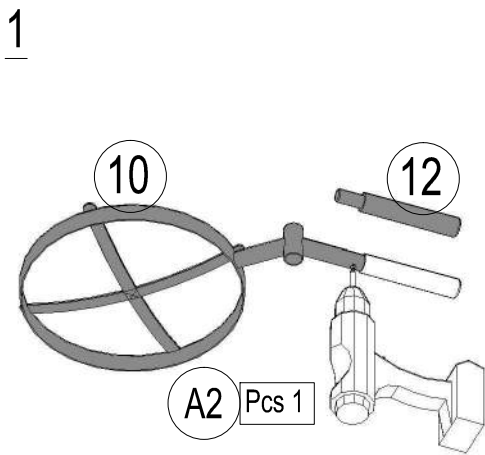

4. Viking grill