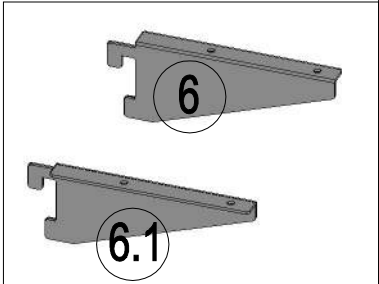

3. Viking grill