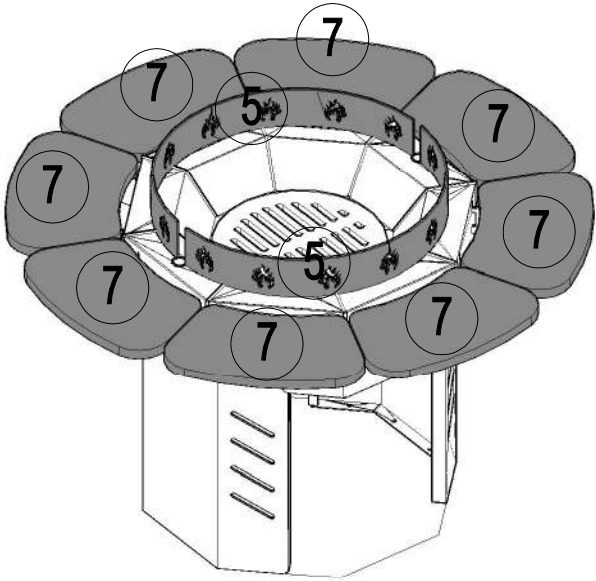

3. Viking grill