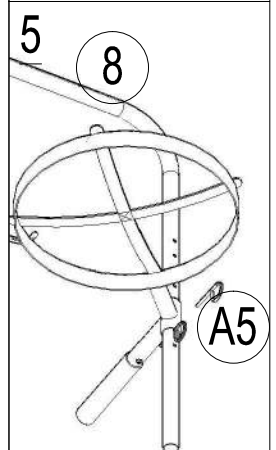

4. Viking grill