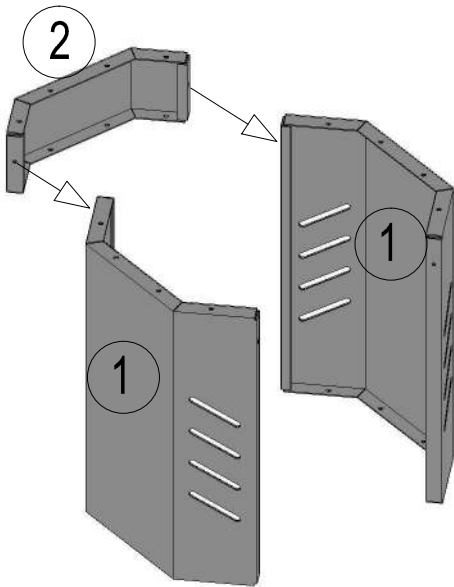

1. Viking grill

1

A1 Pcs 1 x 2   A10 Pcs 2 x 2   A7 Pcs 1 x 2

2