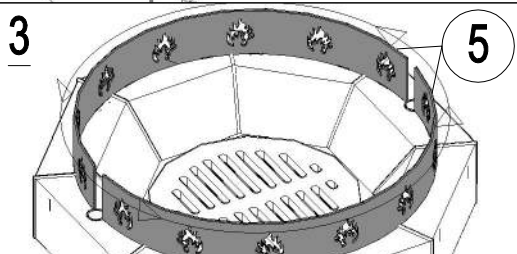

3. Viking grill