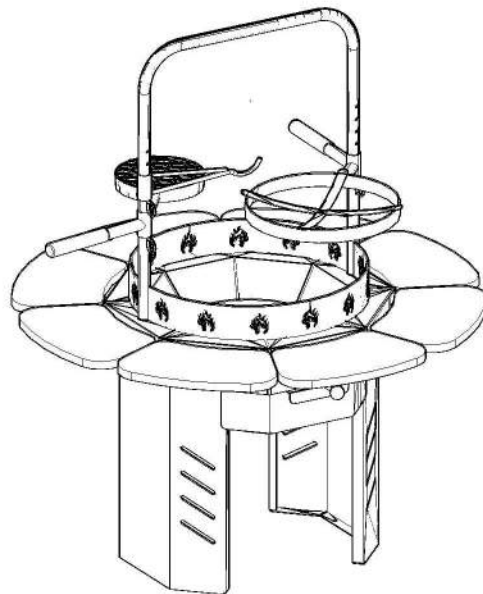

# 1. VIKING GRILL

No.		Detail	Pcs	Dimension ( x, y, z ) mm
1			2	510 x 405 x 110
2			1	117 x 350 x 85
3			1	608 x 608 x 222
4			1	Ø319 x 15
5			2	90 x 543 x 255
6			8	59 x 160 x 15
6.1			8	59 x 160 x 15
7			8	222 x 365 x 19
8			1	660 x 571 x Ø24
9			1	199 x 459 x 30
10			1	350 x 553 x 30

## 2. VIKING GRILL

No.		Detail	Pcs	Dimension ( x, y, z ) mm	
11			1	60 x 320 x 8	
12			2	ø30 x 202	
13			1	625 x ø883	
14			1	900 x ø317	
15			1	900 x ø308	
16			1	396 x 500 x 500	
17			1	ø614 x 1	
18			1	ø354 x 643 x 15	