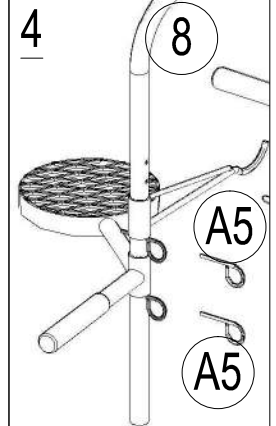

4. Viking grill