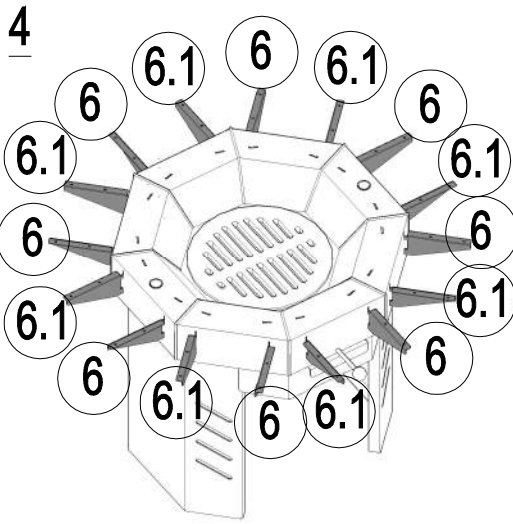

3. Viking grill