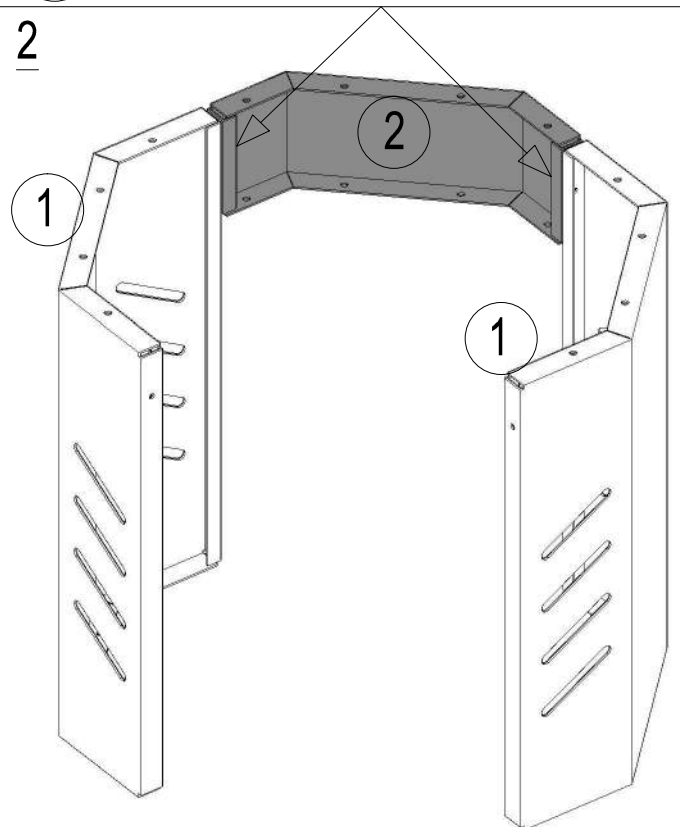

A1 Pcs 1 x 2   A10 Pcs 2 x 2   A7 Pcs 1 x 2

2