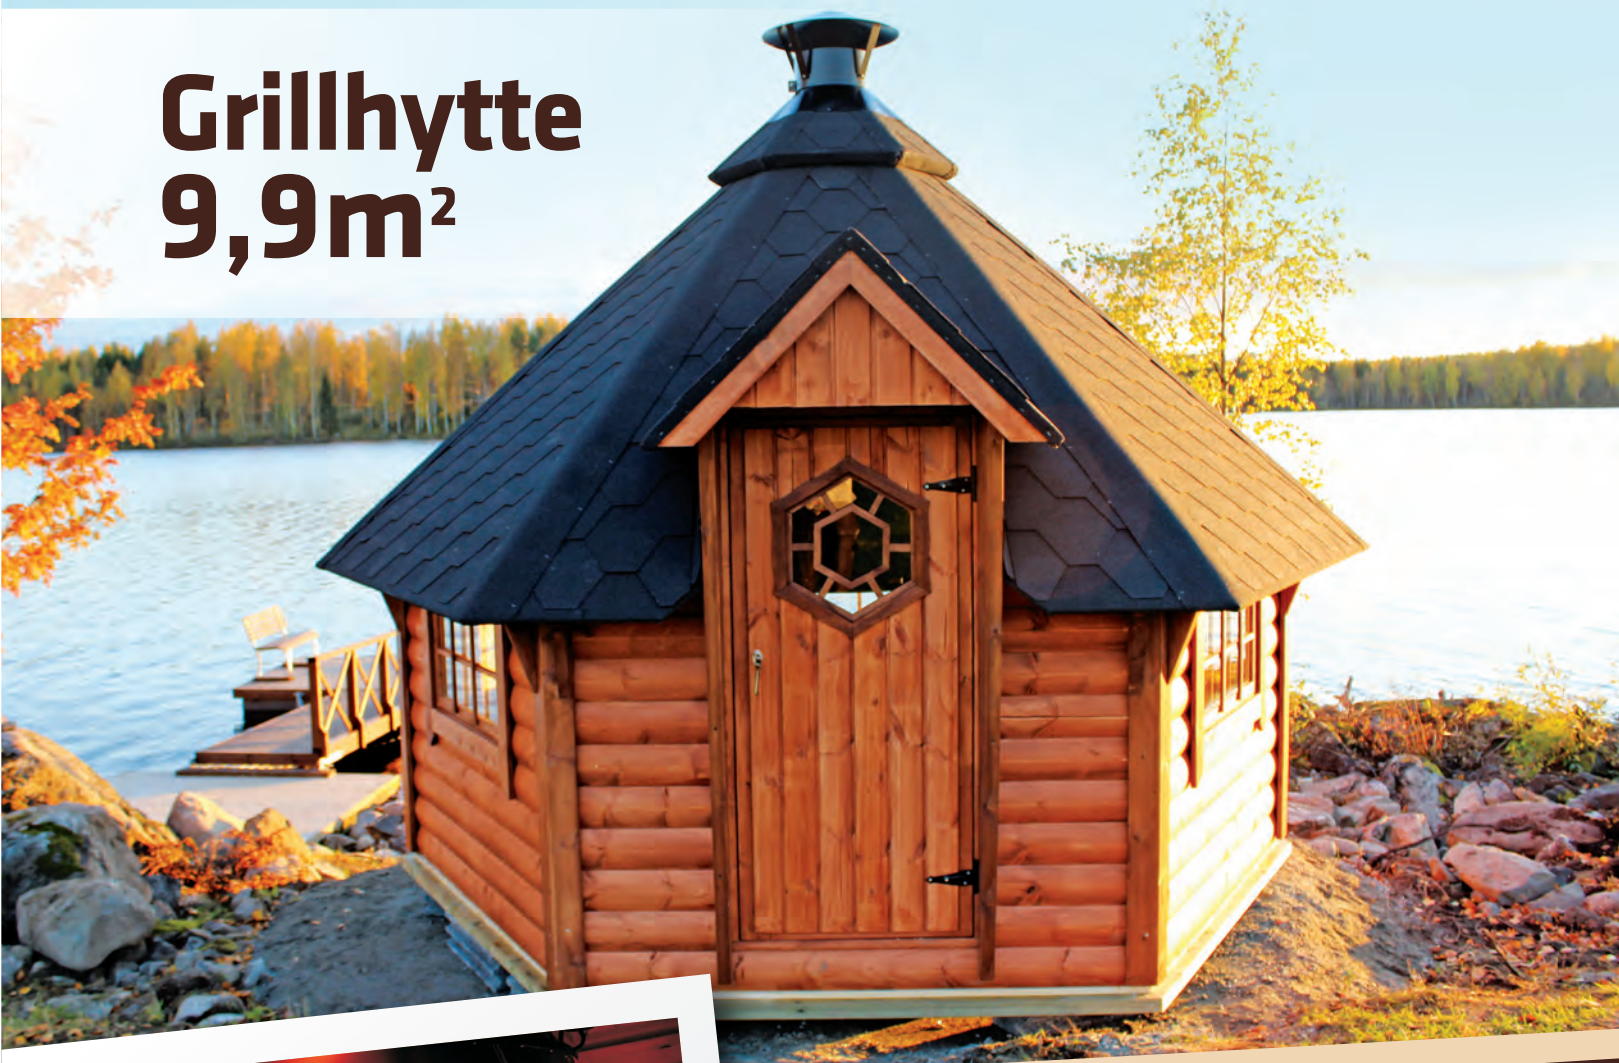

Grillhytte 9,9m²

Sitteplass til ca. 15 voksne personer.

Det *perfekte* samlingssted

Vår grillhytte på 9,9 kvadratmeter er et perfekt samlingssted som kan benyttes året rundt. Inviter venner og familie til en unik opplevelse der dere kan nyte god mat og drikke i helt spesielle omgivelser. Grillhytta er meget solid og byr på "det lille ekstra" når det kommer til kvalitet og utførelse. Hver hytte bygges på bestilling og vi har derfor muligheten til å spesialtilpasse inventar, vinduer o.l. slik du ønsker det.

Funksjoner

- Meget solid laftet hytte, med 45 x 145 mm tykke veggbord av lapplandsfuru/malmfuru.
- Sitteplass til ca. 15 voksne personer.
- Utslagbare benker gir mulighet for 3 soveplasser.
- Sirkelformet hette i rustfritt stål gir meget god røykutluftning.
- Åttekantet grill i rustfritt stål med rist og tilbehør.
- Helisolert gulv som holder ekstra godt på varmen.
- Leveres i ferdige elementer / byggesett med monteringsanvisning på norsk.
- Leveres over hele Norge, kontakt oss for å beregne fraktpris.